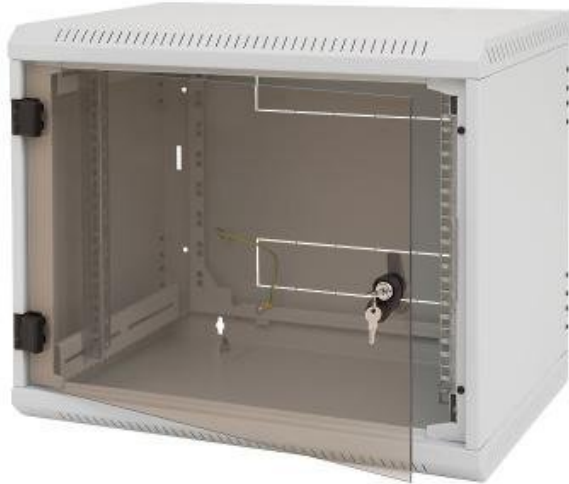

ROZVADĚČ TRITON RBA 19" 4U JEDNODÍLNÝ 600 MM

Cena celkem:

4 058 Kč

(bez DPH: 3 353 Kč)

Běžná cena:

4 463 Kč

Ušetříte:

406 Kč

Kód zboží:

ACNET6812

Part No.:

RBA-04-AS6-CAX-A1

Záruka:

24 měs.

Stav:

Nové zboží

Popis

Triton RBA 19" 4U

Jednodílný svařovaný nástěnný rozvaděč s krytím IP30, nosnost při správném zavěšení 30 kg. Dveře celoskleněné s bezpečnostním tvrzeným sklem 4 mm.

ZÁKLADNÍ SPECIFIKACE

Výška: 4U (280 mm)

Hloubka: 600 mm

Šířka: 600 mm

Max. doporučené zatížení: 30 kg

Hmotnost: 15,5 kg

Příslušenství:

2 x klíč - přední dveře

4 x vrut 6x50

4 x podložka 6,6

4 x hmoždinka 10

8 x plovoucí matice M6

1 x protiprachová záslepka