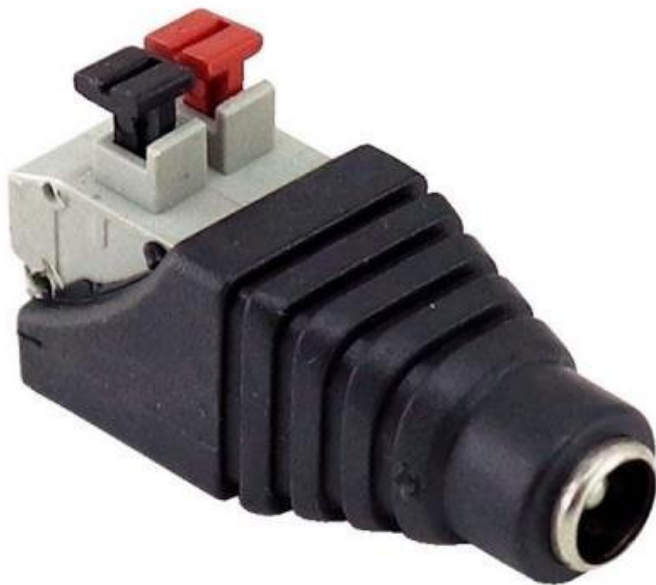

XTENDLAN NAPÁJECÍ REDUKCE PLUG/SVORKOVNICE

Cena celkem:

125 Kč
(bez DPH: 104 Kč)

Běžná cena:

138 Kč

Ušetříte:

13 Kč

Kód zboží:

NETXTE6638

Part No.:

ZPSCREW21FE

Záruka:

26 měs.

Stav:

Nové zboží

Popis

XtendLan napájecí redukce plug/svorkovnice

Redukce usnadňující instalaci kamer. Dovoluje spolehlivé upevnění dvou kabelů napájecího napětí. Redukce z 2pólové pružinové svorkovnice na napájecí zásuvku (plug) 5,5 × 2,1 mm.

ZÁKLADNÍ SPECIFIKACE

Konektor 1: 5,5 × 2,1 mm (F)

Konektor 2: svorkovnice (2pin)

Barva: černá