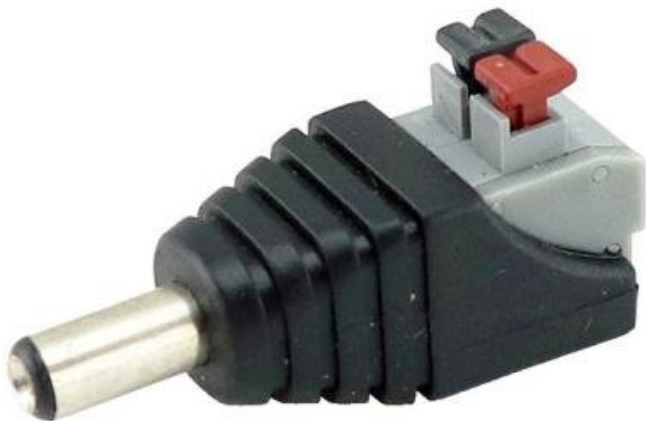

XTENDLAN NAPÁJECÍ REDUKCE JACK/SVORKOVNICE

Cena celkem:

125 Kč

(bez DPH: 104 Kč)

Běžná cena:

138 Kč

Ušetříte:

13 Kč

Kód zboží:

NETXTE6635

Part No.:

ZPSCREW21E

Záruka:

26 měs.

Stav:

Nové zboží

Popis

XtendLan napájecí redukce jack/svorkovnice

Redukce usnadňující instalaci kamer. Dovoluje spolehlivé upevnění dvou kabelů napájecího napětí do jack konektoru kamer. Redukce z 2pólové pružinové svorkovnice na napájecí jack 5,5 × 2,1 mm.

ZÁKLADNÍ SPECIFIKACE

Konektor 1: 5,5 × 2,1 mm (M)

Konektor 2: svorkovnice (2pin)

Barva: černá