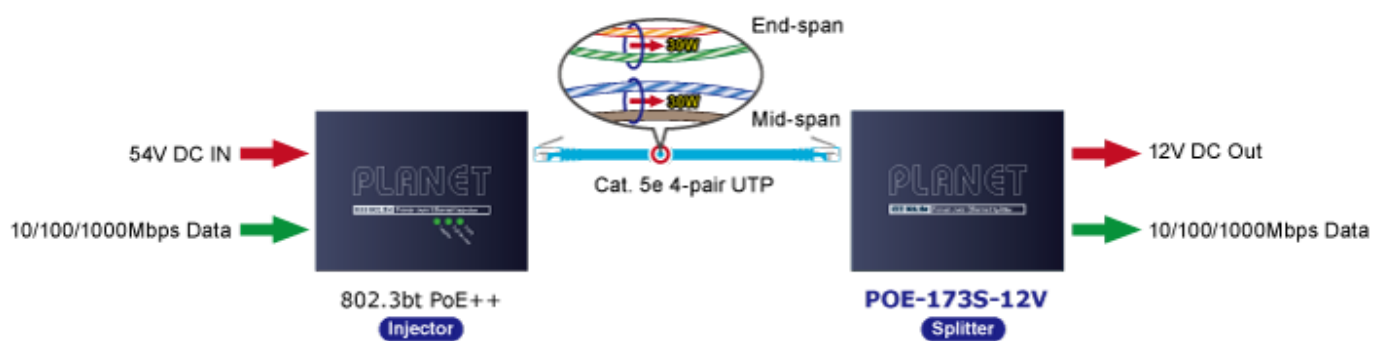

ZÁKLADNÍ SPECIFIKACE

Fyzické vlastnosti:

Rozhraní: 2x RJ-45 10/100/1000Base-T (1x data výstup, 1x PoE + data vstup)

Provedení: desktop, na zeď, DIN lišta (montážní sada na DIN není součástí balení)

Celkový napájecí výkon: do 60 W, DC 12 V, max. 5 A

Napájení: PoE IEEE 802.3bt PoE++, DC 48-56 V

Provozní teplota: 0 až 50 °C, vlhkost 5-95 %

Rozměry: 94 x 70,3 x 39,2 mm

Hmotnost: 265 g

POE funkce:

Celkový napájecí výkon: IEEE 802.3bt PoE++ (zpětně kompatibilní s IEEE 802.3at PoE+)

Počet injektorů: 1x až 30/ 60/ 90+ W

Typ napájení: End-span, Mid-span