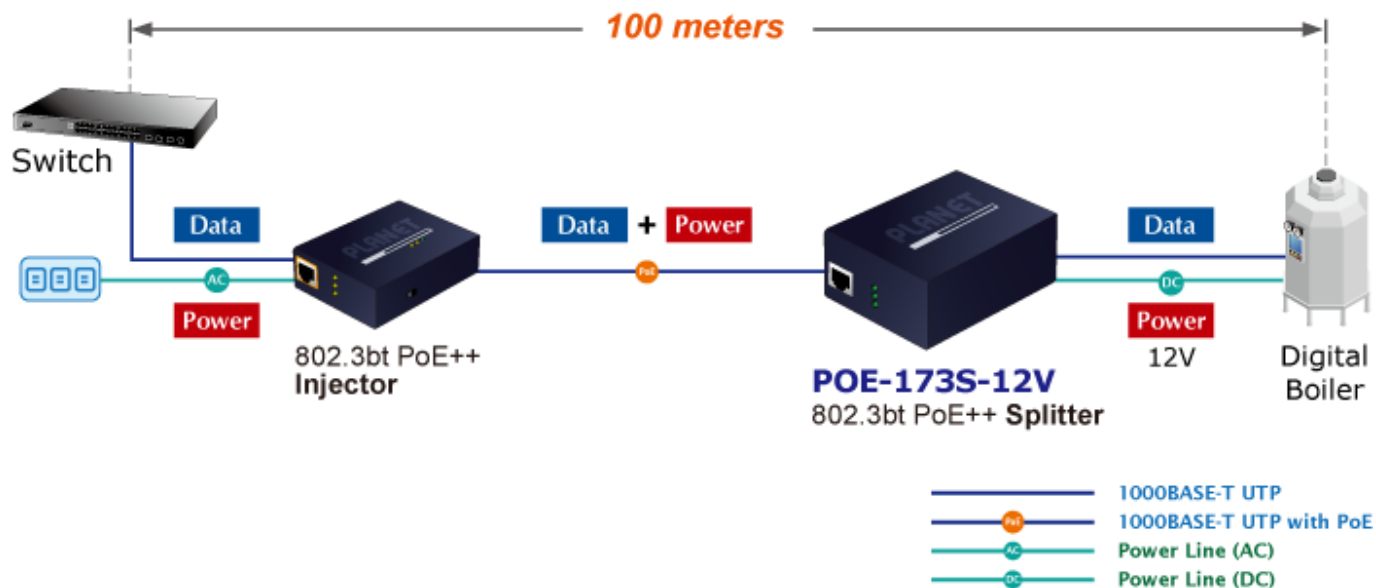

[Ostatní download](#)