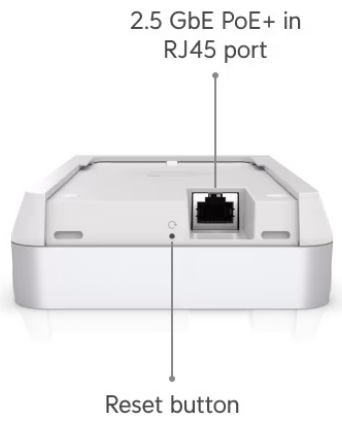

**PoE:** ano, aktivní PoE+ 802.3at

**Porty:** 1x 2,5 GbE RJ-45

**Rozměry:** 150 x 103 x 36 mm

**Hmotnost:** 580 g

**Manuál (montážní návod):**

**Ubiquiti UniFi U7 Pro Wall**

Versatile deployment with optional Paintable Flush Mount and Table Stand accessories