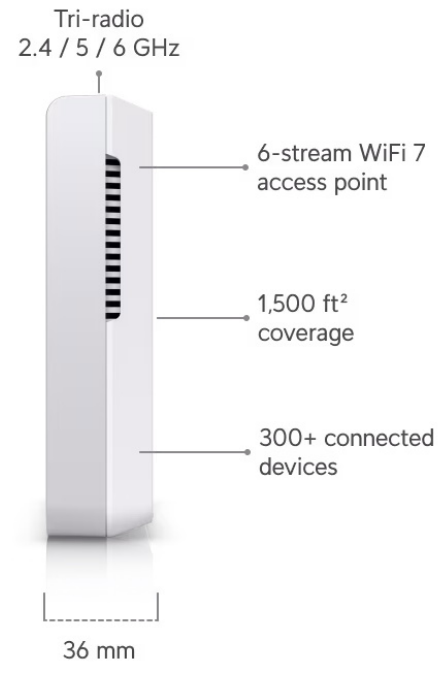

- Wi-Fi 7 s podporou 6 GHz
- 6 datových proudů
- Pokrytí 140 m<sup>2</sup>
- WPA3 šifrování
- Více než 300 připojených zařízení
- Montáž na stěnu (volitelně pod omítku či na stůl)
- Napájení pomocí PoE+ (802.3at)
- Provozní teplota -30 až +60 °C
- Uplink 2,5 GbE

**PoE:** ano, aktivní PoE+ 802.3at

**Porty:** 1x 2,5 GbE RJ-45

**Rozměry:** 150 x 103 x 36 mm

**Hmotnost:** 580 g

**Manuál (montážní návod):**

**Ubiquiti UniFi U7 Pro Wall**

Versatile deployment with optional Paintable Flush Mount and Table Stand accessories