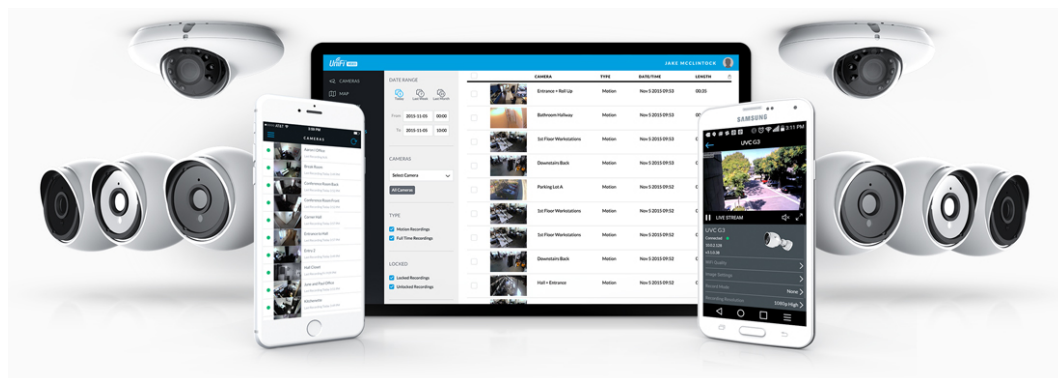

Kamera **UniFi Protect G5 Dome** poskytuje čistý a ostrý obraz v **rozlišení 2688 × 1512 při 30 fps** s možností nočního vidění.

Kamera podporuje aktivní **PoE napájení (37-57 V DC)**. Balení neobsahuje PoE injektor.

- 5 Mpx CMOS senzor (4 Mpx video)
- Úhel záběru: 102,4° horizontálně, 71,4° vertikálně, 134,3° diagonálně
- IR přísvit (noční režim) s dosahem až 10 m
- Vylepšený dynamický rozsah
- Videokompresce H.264 a MJPEG
- Mikrofon + reproduktor (mikrofon lze softwarově vypnout)
- Krytí IPX4 + IK08 (antivandal)
- PoE napájení
- Správa skrze aplikaci UniFi Protect (verze 2.2.7 nebo 2.7.18 a novější (web) / 1.10.0 a novější (chytrý telefon))

Kamera je součástí produktové řady **UniFi Protect**, kde je největší předností centralizovaná správa všech zařízení v jediném softwaru. Software UniFi Protect je předinstalovaný na serveru **UniFi Protect NVR** (IPZUBT1003) pro Full HD záznam až 50 kamer, **UniFi Cloud Key Gen2 Plus** (NAOUBT1019) pro záznam až 15 kamer nebo **UniFi Dream Machine PRO** (NAAUBT1121) pro záznam až 32 kamer.

Výhoda serverů je, že spolupracují s aplikacemi pro mobilní zařízení, díky tomu můžete mít váš kamerový systém neustále pod dohledem.*

[Aplikace UniFi Protect pro mobilní zařízení s Androidem](#)

[Aplikace UniFi Protect pro mobilní zařízení s iOS](#)