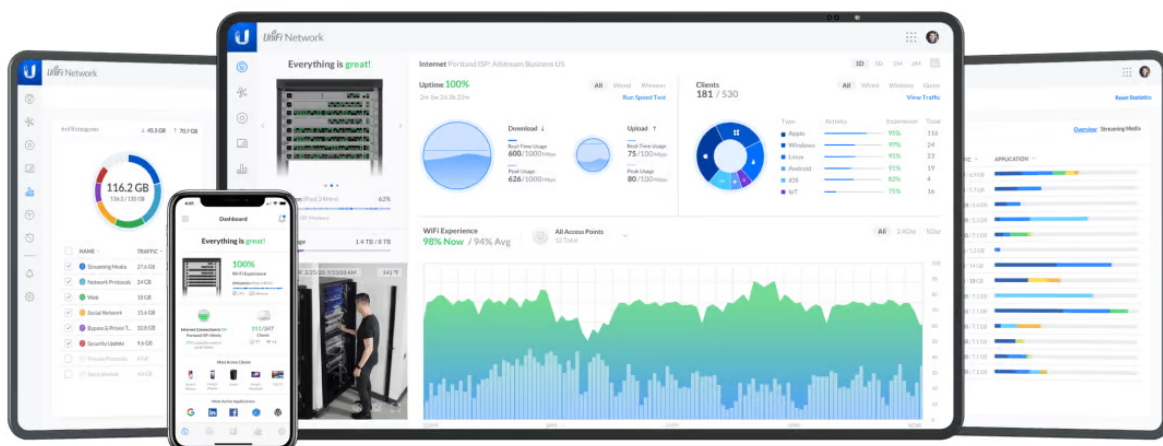

Konfiguraci a správu UniFi zařízení umožňuje aplikace UniFi Network, která je předinstalovaná na [UniFi OS konzolích](#) (UniFi Dream Machine, Dream Router, Dream Wall, Express, Cloud Gateway Ultra atd.). Alternativou je volně dostupný software UniFi Network Server, určený pro instalaci na vlastní počítač nebo server (Windows, MacOS, Linux). Software UniFi Network Server je neustále vylepšován, a proto doporučujeme vždy používat aktuální verzi, kterou stahujete na stránkách Ubiquiti v sekci [Download](#). Více informací o tomto produktu se dozvíte také na [školení Ubiquiti](#).

ZÁKLADNÍ SPECIFIKACE

Standard: 802.11a/b/g/n/ac/ax/be

Anténa: integrovaná 3pásmová anténa

Provozní frekvence: 2,4 GHz, 5 GHz, 6 GHz

Rychlost přenosu dat: 688 Mbps (2,4 GHz), 8648 Mbps (5 GHz), 5765 Mbps (6 GHz)

PoE: ano, aktivní PoE+ 802.3at

Porty: 1× 2,5 GbE RJ-45

Rozměry: 206 × 206 × 46 mm

Hmotnost: 680 g

Manuál (montážní návod):

[Ubiquiti UniFi U7 Pro Max](#)