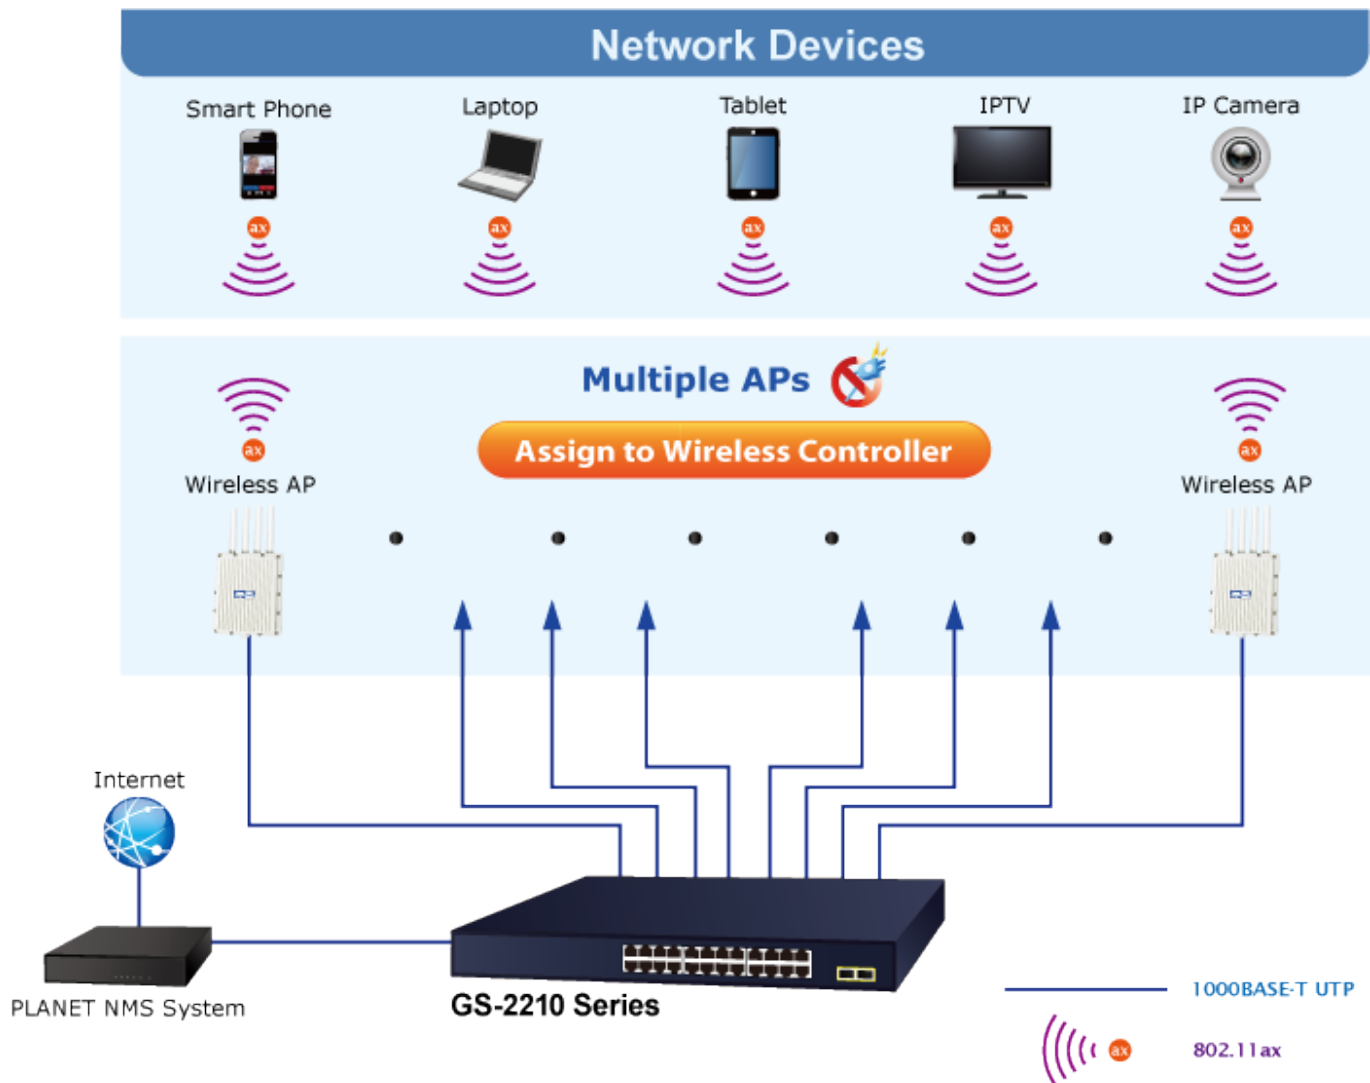

### PLANET GS-2210-24T2S

Spravovatelný switch nabízející **24 portů 10/100/1000 Base-T a 2 SFP sloty 100/1000 Base-X**.  
Web/Telnet správa, podpora IPv4, VLAN 802.1Q, QoS, statický trunk, IGMP v1/v2, DHCP snooping.  
ESD ochrana, rackmount 19"/1U, **bez ventilátorů (fanless)**, napájení AC 100-240 V (příkon do 16,4 W).

Gigabitový spravovatelný switch pro instalaci do náročnějších lokálních sítí, disponuje širokou škálou funkcí pro zajištění provozu bezpečné sítě eliminací možných útoků na nižších vrstvách modelu OSI a možnou autentizací koncových zařízení.

### Funkce administrace:

**Správa:** Telnet, Web, NTP, PLANET Smart Discovery Utility, PLANET NMS, PLANET NMSViewerPro

**Priorizace provozu QoS:** 8 úrovní, prioritizace provozu dle 802.1p CoS/ToS, IPv4 DSCP, WRR na základě portu