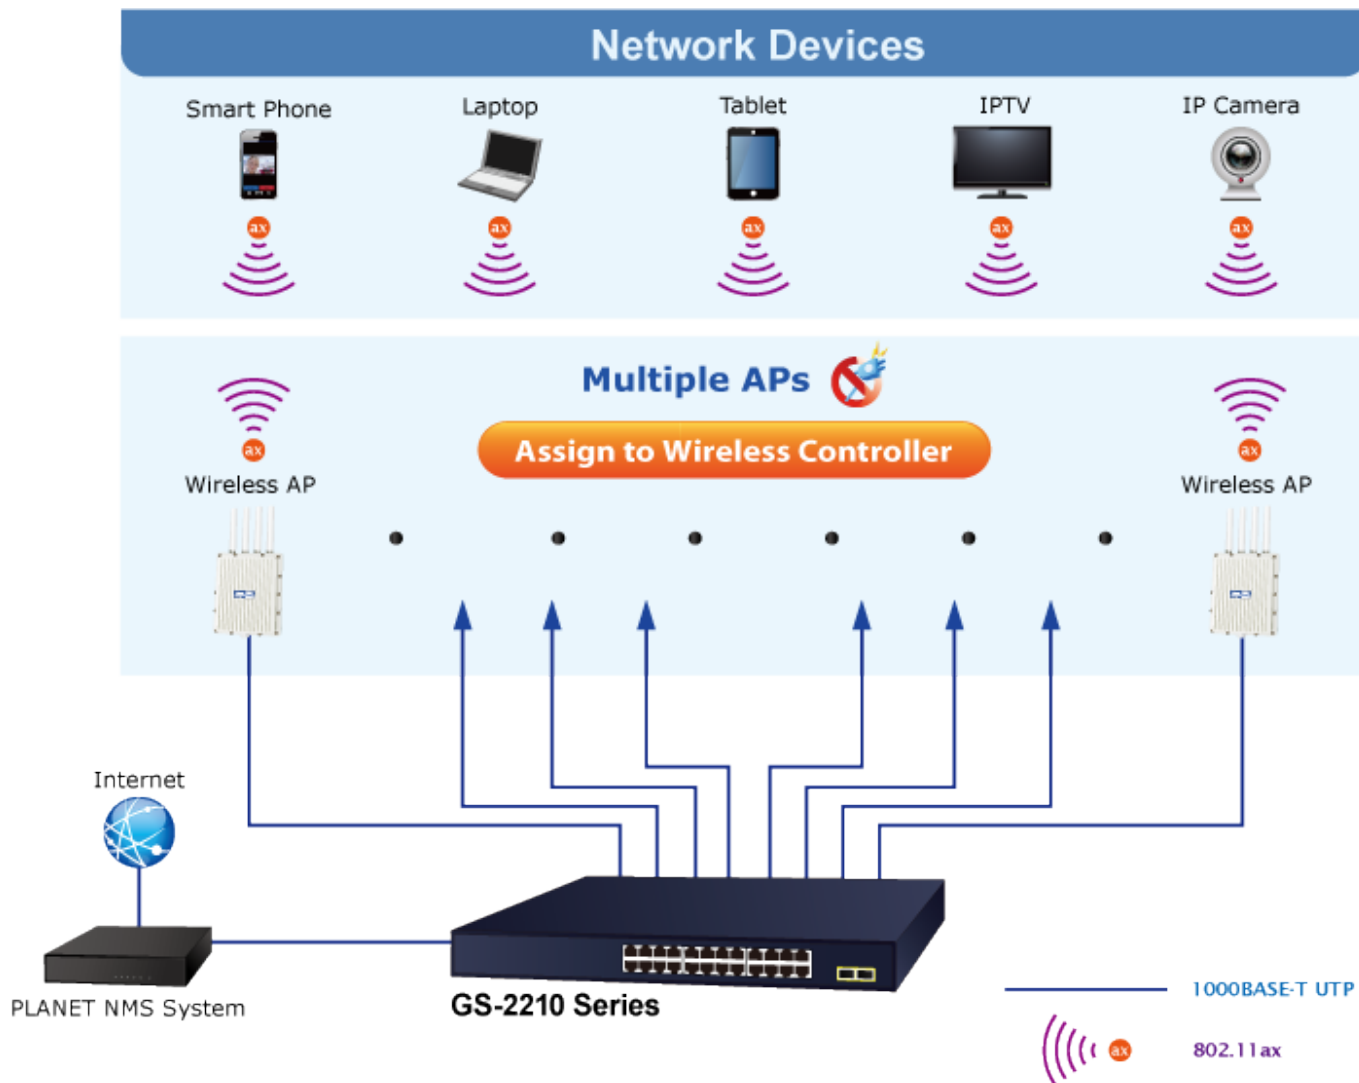

Spravovatelný switch nabízející **8 portů 10/100/1000 Base-T a 2 SFP sloty 100/1000 Base-X**.
Web/Telnet správa, podpora IPv4, VLAN 802.1Q, QoS, statický trunk, IGMP v1/v2, DHCP snooping.
ESD ochrana, rackmount 19"/1U, **bez ventilátorů (fanless)**, napájení AC 100-240 V (příkon do 16,4 W).

Gigabitový spravovatelný switch pro instalaci do náročnějších lokálních sítí, disponuje širokou škálou funkcí pro zajištění provozu bezpečné sítě eliminací možných útoků na nižších vrstvách modelu OSI a možnou autentizací koncových zařízení.

ZÁKLADNÍ SPECIFIKACE

Fyzické vlastnosti:

Porty: 8x RJ-45 10/100/1000 Base-T, 2x SFP 100/1000 Base-X

Paměť: 8k MAC adres, buffer 4,1 MB

Propustnost: sběrnice 20 Gbps, provozně 14,88 Mpps

Podpora přenosu: JumboFrame 10 KB

Podpora VLAN: IEEE 802.1Q, až 16 VLAN skupin

Port mirroring: TX, RX, obojí, many-to-1 monitor

Agregace linek: static trunk, podporuje 8 skupin s 8 porty na skupinu

Multicast IGMP: IGMP v1/v2, až 256 skupin