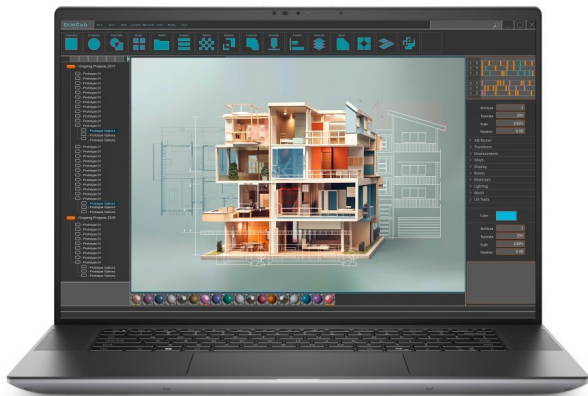

DELL PRECISION 5690

Cena celkem:	75 495 Kč (bez DPH: 62 393 Kč)
Běžná cena:	83 045 Kč
Ušetříte:	7 550 Kč
Kód zboží:	NOTD58910
Part No.:	JFTMW
Záruka:	36 měsíců/12 m. aku. a zdroj
Stav:	Nové zboží

Popis

Dell Precision 5690

Základem notebooku je 16jádrový procesor **Intel Core Ultra 7 165H**, pracující na frekvenci 1,4 GHz, doplněný o **32 GB** operační paměti. Vybaven je **16"** displejem s Full HD+ rozlišením **1920 x 1200** bodů. Obrazová data má na starosti grafická karta **NVIDIA RTX 1000** s 6 GB vlastní paměti. Pro uživatelská data je k dispozici **SSD disk** s kapacitou **1 TB**. Notebook je vybaven Full HD IR webkamerou, podsvícenou klávesnicí a čtečkou otisku prstů. Samozřejmostí je bezdrátové připojení **Wi-Fi a Bluetooth**. Dodáván je s operačním systémem **Windows 11 Pro**.

Galerie je pouze ilustrační, notebook neobsahuje čtečku paměťových karet a čtečku čipových karet.

Na tento produkt je poskytována záruka 3 roky ProSupport on-site next business day.

Oprava v rámci tohoto záručního servisu probíhá kdekoliv po celé ČR následující pracovní den.

Nemusí to být ani v sídle firmy - můžete být na dovolené, na služební cestě, nezáleží na tom.

Stačí zavolat na tel. číslo 225 308 649, popř. mobil 778 440 533, nahlásit výrobní číslo a závadu a DELL již vše zařídí.

ZÁKLADNÍ SPECIFIKACE

Grafická karta: NVIDIA RTX 1000

Výbava: Wi-Fi, Bluetooth, FHD IR webkamera, čtečka otisku prstů, podsvícená klávesnice, 100% DCI-P3, Thunderbolt 4

Procesor: Intel Core Ultra 7 165H

Operační systém: Windows 11 Pro

Úhlopříčka displeje: 16"

Velikost operační paměti: 32 GB

HDD kapacita: 1 TB SSD

Barva: šedá

Hmotnost: 2,17 kg

Podrobný popis konfigurace

Procesor Intel Core Ultra 7 165H (1,4 GHz, Turbo 5,0 GHz, 24 MB Cache, 16jádrový)

Paměť 32 GB (2x 16 GB), 7467 MT/s, LPDDR5x, integrovaná

SSD disk 1 TB (M.2 2280 PCIe NVMe, Class 40)

Displej s úhlopříčkou 16,0" s rozlišením Full HD+ (1920 x 1200), 16 : 10, 60 Hz, 500 cd/m², 100% DCI-P3, matný

Grafická karta NVIDIA RTX 1000 6 GB GDDR6

Webová kamera 1080p + IR, dva mikrofony