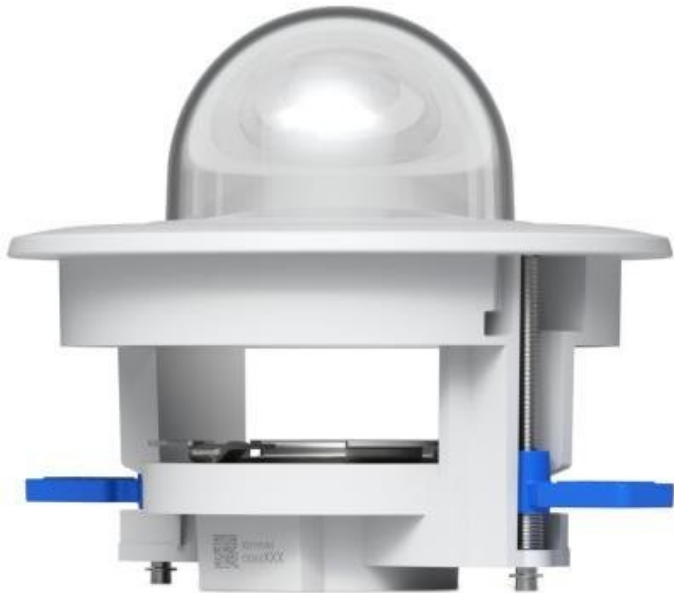

UBIQUITI UNIFI G5 DOME ULTRA FLUSH MOUNT

Cena celkem:	1 228 Kč
	(bez DPH: 1 015 Kč)
Běžná cena:	1 351 Kč
Ušetříte:	123 Kč
Kód zboží:	IPIUBT0021
Part No.:	UACC-G5-Dome-Ultra-FM-W
Záruka:	26 měs.
Stav:	Nové zboží

Popis

Ubiquiti UniFi G5 Dome Ultra Flush Mount

Instalační krabice do zdi nebo stropu pro **kameru Ubiquiti UniFi G5 Dome Ultra**.

Your browser does not support HTML5 video.

- Podporuje montáž pod omítku
- Kompatibilní s kamerou Ubiquiti UniFi G5 Dome Ultra
- Určeno pro použití v interiéru

ZÁKLADNÍ SPECIFIKACE

Materiál: plast

Hmotnost: 130 g

Rozměry: 100 × 100 × 88 mm

Kompatibilita: UVC-G5-Dome-Ultra

Manuál (montážní návod):

[Ubiquiti UniFi G5 Dome Ultra Flush Mount - průvodce instalací](#)