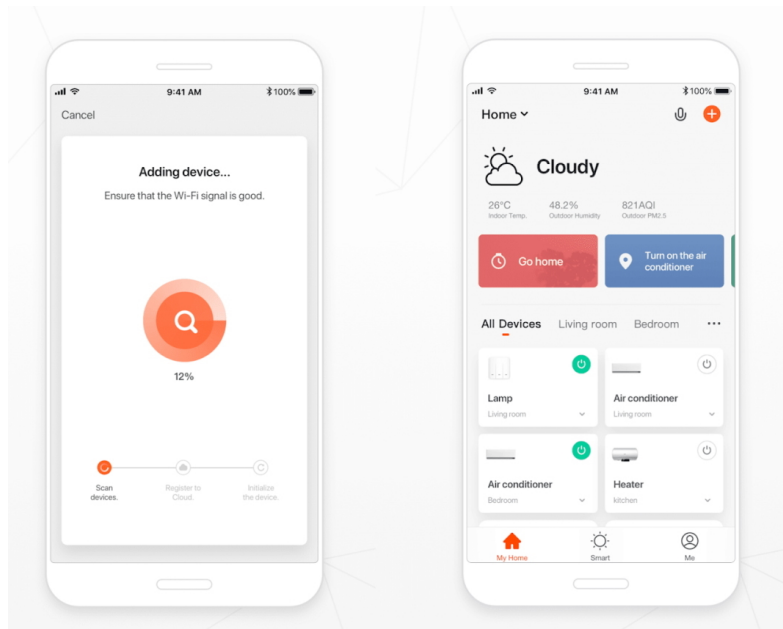

Chytrá venkovní bezpečnostní kamera s **detekcí pohybu** zajistí dokonalé zabezpečení prostoru. Snímač nabízí rozlišení **2 Mpx** a je schopný snímat video v rozlišení **1920 x 1080 px**. Pro případ zhoršených světelných podmínek je přítomen **IR přísvit** s dosahem až 5 metrů a **bílý LED reflektor**. Součástí kamery je integrovaný **reproduktor a mikrofon**, který umožní kvalitní oboustrannou komunikaci. Natočené záznamy je možné ukládat i na **microSD kartu** o kapacitě až 128 GB. Připojení lze jednoduše realizovat bezdrátově skrze **Wi-Fi**. **Aplikace IMMAX NEO PRO** fungující na globální platformě TUYA umožní pohodlný vzdálený přístup, ovládání kamery, pořizování záznamů či fotografií. Navíc je také kompatibilní s funkcemi hlasového ovládání **Google Assistant, Apple Siri a Amazon Alexa**. Napájení je realizováno skrze 2 m dlouhý **USB kabel**, který je součástí kamery.

ZÁKLADNÍ SPECIFIKACE

Vlastnosti:

- Mobilní aplikace v češtině
- Podpora WebRTC a ONVIF
- IR přísvit a LED reflektor (5,5 W, 450 lm, 6500 K)
- Siréna
- Podpora iOS 7 a vyšší, Android 4.0 a vyšší
- Kodeky H.264+
- Slot pro microSD kartu s kapacitou až 128 GB
- Obousměrné audio

Zobrazení:

Rozlišení snímače: 2,0 Mpx

Maximální rozlišení: 1920 × 1080 px

IR přísvit: ano, do 5 m

LED přísvit: ano, do 10 m

Objektiv: f = 3,6 mm, úhel záběru 120°

Rozhraní:

Wi-Fi: ano

Stupeň krytí: IP65

Rozměry: 185 × 160 × 135 mm

[Aplikace pro Android](#)

[Aplikace pro iOS](#)