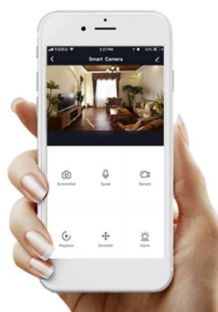

Chytrá venkovní bezpečnostní kamera s **detekcí pohybu** zajistí dokonalé zabezpečení prostoru. Snímač nabízí rozlišení **2 Mpx** a je schopný snímat video v rozlišení **1920 x 1080 px**. Pro případ zhoršených světelných podmínek je přítomen **IR přísvit** s dosahem až 5 metrů a **bílý LED reflektor**. Součástí kamery je integrovaný **reproduktor a mikrofon**, který umožní kvalitní oboustrannou komunikaci. Natočené záznamy je možné ukládat i na **microSD kartu** o kapacitě až 128 GB. Připojení lze jednoduše realizovat bezdrátově skrze **Wi-Fi**. **Aplikace IMMAX NEO PRO** fungující na globální platformě TUYA umožní pohodlný vzdálený přístup, ovládání kamery, pořizování záznamů či fotografií. Navíc je také kompatibilní s funkcemi hlasového ovládání **Google Assistant, Apple Siri a Amazon Alexa**. Napájení je realizováno skrze 2 m dlouhý **USB kabel**, který je součástí kamery.

Zobrazení:

Rozlišení snímače: 2,0 Mpx

Maximální rozlišení: 1920 × 1080 px

IR přísvit: ano, do 5 m

LED přísvit: ano, do 10 m

Objektiv: f = 3,6 mm, úhel záběru 120°

Rozhraní:

Wi-Fi: ano