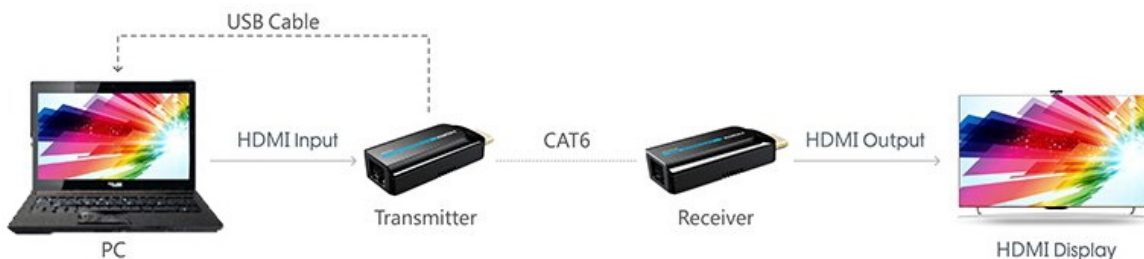

Vlastnosti:

- přenos HDMI 1.3 signálu