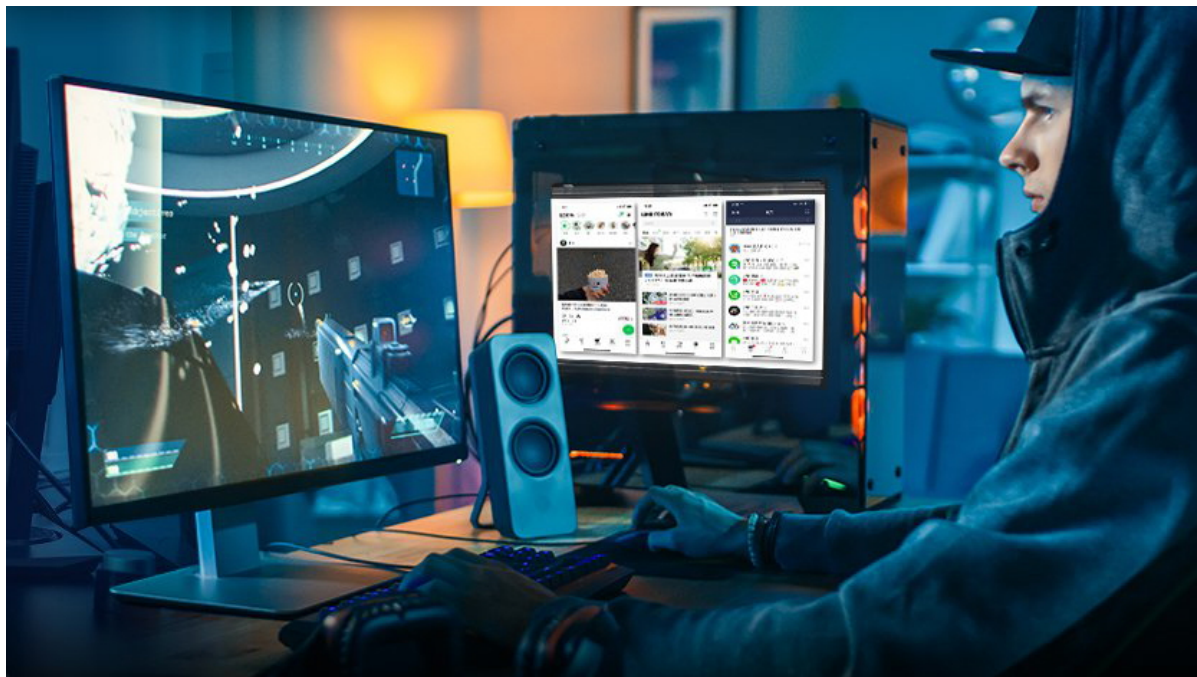

### ASRock Side Panel Kit

Unikátní LED displej s úhlopříčkou **13,3"** a Full HD rozlišením **1920 x 1080** bodů určený k instalaci **do počítačové skříně** s prosklenou bočnicí. Nabízí kontrastní poměr **800 : 1**, jas **300 cd/m<sup>2</sup>** a obnovovací frekvenci **60 Hz**. Připojuje se k vybraným základním deskám ASRock pomocí 40pinového konektoru **eDP**. Tento jedinečný displej může sloužit pro sledování stavu počítače, jako stylový doplněk počítačové skříně, ale také jako klasický sekundární monitor. Hráčům umožní posílat zprávy, sledovat videa či streamovat bez nutnosti použít druhý monitor. Instaluje se přímo na vnitřní stranu průhledné bočnice pomocí nalepovacích držáků.