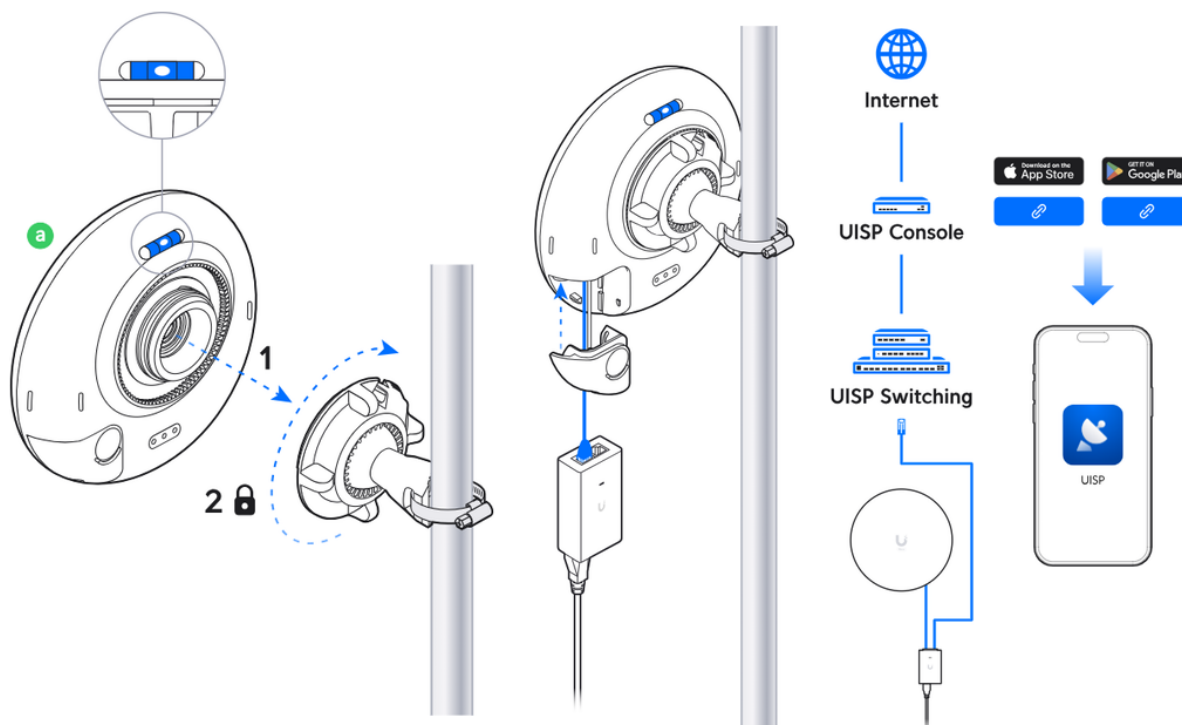

Wave-Pico je **60GHz** venkovní jednotka určená **pro PtMP** (Point-to-Multipoint) a **PtP** spoje s **Wave** technologií. Je kompatibilní s klientskými přístupovými body (Wave AP a Wave AP Micro). Dosah jednotky **až 1,3 km** s Wave AP, až 0,9 km s Wave AP Micro, zisk **27,7 dBi** a celková **propustnost je 2 Gbps** (1 Gbps duplex).

Stanice Wave-Pico je dále vybavena výkonným záložním 5 GHz rádiem, které zajišťuje nepřerušované připojení. Jednotka je také vybavena **Bluetooth** rozhraním pro správu, takže ji lze snadno **nastavit a konfigurovat pomocí aplikace UISP Mobile**.

Funkce:

- Celková propustnost až 2 Gb/s (1 Gb/s duplexně)
- Dual-core ARM Cortex-A53 (1 GHz) + 512 MB DDR3L
- Záložní 5 GHz připojení (802.11ax Wi-Fi 6)
- Dosah spojení 1,3 nebo 0,9 km (dle stanice - Wave AP 1,3 km & Wave AP Micro 0,9 km)
- Podpora bridge/router režimu (router pouze v PtMP módu)
- Podpora plánování připojení prostřednictvím ISP Design Center
- Montáž na sloup (ø 20 až 53,1 mm)
- Odolnost proti povětrnostním vlivům IPX6
- Namáhání ve větru 31,3 N při 200 km/h (7 lbf při 125 mph)

Správa pomocí **aplikace UISP**: verze 2.4.61 (web), 2.32.0 (iOS), 2.31.9 (Android) nebo novější

Součástí balení je GbE napájecí PoE injektor 48 V (0,5 A) a držák na sloup.

ZÁKLADNÍ SPECIFIKACE

Frekvenční pásmo: 60 GHz (provozně 57-71 GHz), 5 GHz záloha
Propustnost: 2 Gbps (1 Gbps duplex)
Rozhraní: 1x GbE RJ-45, Wave technologie, 802.11ax Wi-Fi 6 (záloha)
Zisk antény: 27,7 dBi (9 dBi pro 5 GHz zálohu)
Azimut a elevace (šířka paprsku): 3 dB: 6°; 3 dB: 6°
Podpora PoE: ano, pasivní PoE 48 V
Max. dosah: 1,3 km (Wave AP), 0,9 km (Wave AP Micro)
Odolnost proti povětrnostním vlivům: IPX6
Rozměry: 152,1 × 152,1 × 55,8 mm
Hmotnost: 347 g (včetně držáku 409 g)
Barva: bílá