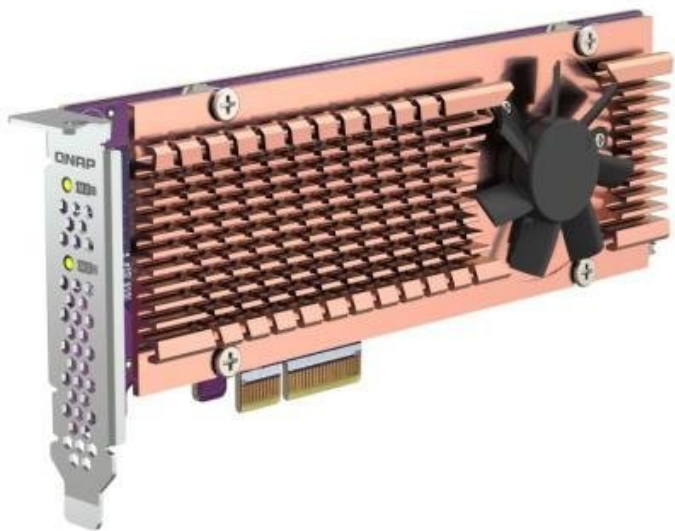

QNAP QM2-2P-344A

Cena celkem: **4 819 Kč****(bez DPH: 3 983 Kč)**Běžná cena: **5 301 Kč**Ušetříte: **482 Kč**

Kód zboží: NASQNP1156

Part No.: QM2-2P-344A

Záruka: 24 měs.

Stav: Nové zboží

Popis

QNAP QM2-2P-344A

Interní **PCIe karta** umožňuje **přidat dva M.2 SSD** disky pro zvýšení úložné kapacity vašeho počítače/pracovní stanice se systémem Windows/Linux. Tepelné snímače umožňují sledování teploty M.2 SSD v reálném čase. Tichý chladič modul (chladič a inteligentní ventilátor) minimalizuje rizika spojená s přehříváním a udržuje konstantně vysoký výkon.

Součástí balení je nízkoprofilový plochý držák a držák s úplnou výškou.

ZÁKLADNÍ SPECIFIKACE

Rozhraní: PCIe 3.0 x4

Konektory: 2x M.2

Podporované formáty SSD: M.2 PCIe NVMe 2280, 22110

Kompatibilita:

2šachtové NAS