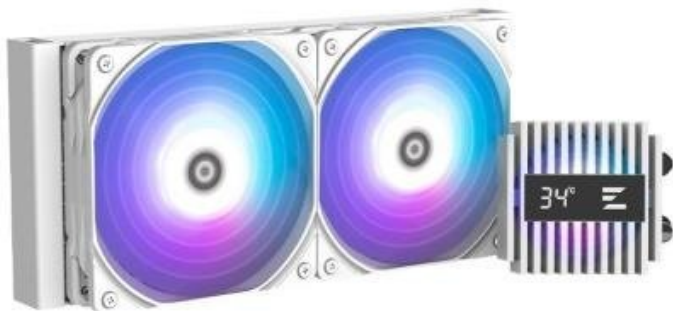

ZALMAN ALPHA2 A24 BÍLÝ

Cena celkem:	2 473 Kč
	(bez DPH: 2 044 Kč)
Běžná cena:	2 721 Kč
Ušetříte:	247 Kč
Kód zboží:	CHLZAL00272
Part No.:	ALPHA2 A24 White
Záruka:	24 měs.
Stav:	Nové zboží

Popis

ZALMAN ALPHA2 A24 bílý

Vodní chladič určený pro chlazení široké škály procesorů. Vyznačuje se vysokou kvalitou, výkonem a spolehlivostí. Disponuje **dvěma 120 mm** velkými ventilátory s **ARGB podsvícením**. Odolné opletené hadice zaručují díky dostatečně širokému průměru **plynulý průtok** chladicí kapaliny. Chladič je dodáván se speciální **tepl vodivou pastou ZM-STC10** pro maximální odvod generovaného tepla.

ZÁKLADNÍ SPECIFIKACE

Určení chladiče: pro CPU

Typ chladiče: vodní

Podporované sockety:

Intel: LGA 1150, 1151, 1155, 1156, 1200, 1700

AMD: AM5, AM4

Velikost ventilátoru: 2× 120 mm

Rychlost ventilátoru: 600–2000 ot./min

Hlučnost: max. 29,7 dBA

Rozměry: 277 × 120 × 27 mm

Rozměry chladicího bloku: 73 × 73 × 57,3 mm

Barva: bílá