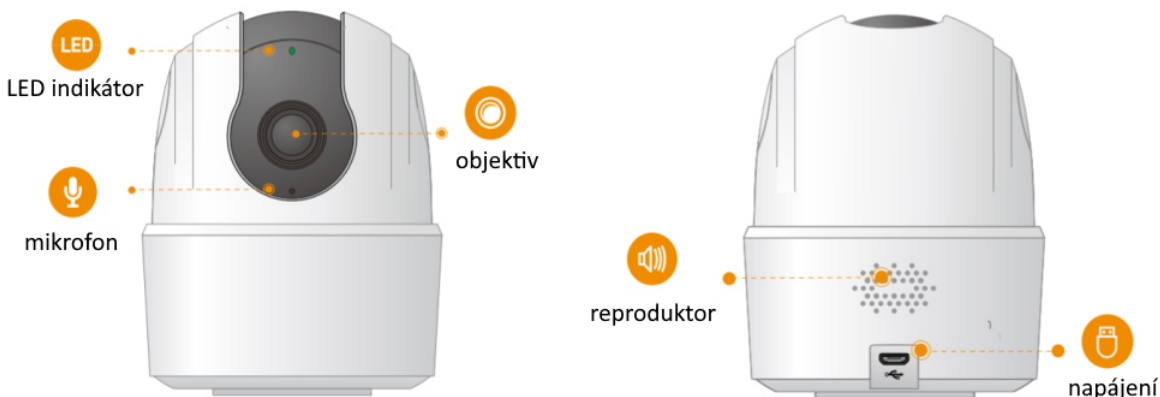

### Imou Ranger 2C 3MP-H1

IP otočná kamera do domácnosti přináší živý monitoring v křišťálově čisté **2K** kvalitě. Komprese **H.265** snižuje nároky na přenos dat a úložiště. Pro nahrávání zřetelného videa i v naprosté tmě disponuje kamera **nočním režimem s IR přisvícením** do vzdálenosti až 10 m. Praktická technologie **detekce osob** spolu s **vestavěnou sirénou** spolehlivě ochrání vaši domácnost a odradí nežádoucí návštěvy. O narušení prostoru se ihned dozvíte skrze **notifikaci**, kterou kamera zašle do vašeho mobilního telefonu prostřednictvím **aplikace Imou Life**. Ta mimo jiné umožňuje pohodlnou vzdálenou správu, ovládní kamery, živý náhled či přehrávání záznamu. Kameru lze na dálku otáčet i naklánět. K dispozici je také **alarm pro neobvyklé zvuky**, který vám pošle notifikaci například při pláči dítěte. Díky zabudovanému **reproduktoru a mikrofonu** lze kameru využít pro obousměrnou komunikaci s blízkými či domácím mazlíčkem.