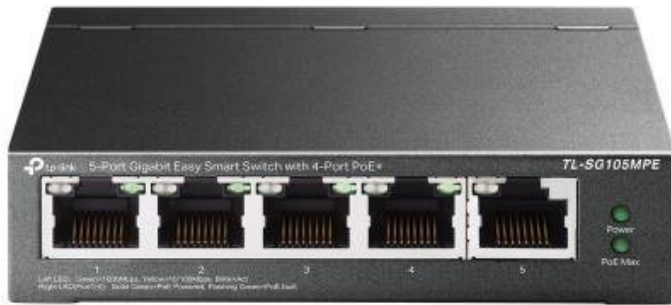

## TP-LINK TL-SG105MPE

Cena celkem:	<b>2 185 Kč</b> <b>(bez DPH: 1 806 Kč)</b>
Běžná cena:	<b>2 404 Kč</b>
Ušetříte:	<b>219 Kč</b>
Kód zboží:	NAPTPL1135
Part No.:	TL-SG105MPE
Záruka:	24 měs.
Stav:	Nové zboží

### TP-Link TL-SG105MPE

#### 5portový gigabitový Easy Smart switch s 4 porty PoE+

Switch nabízející **5 GbE RJ-45 portů**, z nichž 4 podporují **PoE+ (802.3af/at)** s celkovým napájecím výkonem **až 120 W**. Snadné použití přes **web management nebo pomocí Easy Smart Configuration Utility**. Přepínací kapacita dosahuje až **10 Gbps** a rychlost směrování až **7,44 Mpps**.

- 5 gigabitových portů RJ-45.
- 4 porty PoE+ přenáší data i napájení přes jediný kabel a disponují celkovým výkonem až 120 W.
- Switch vyhovuje standardu IEEE 802.3af/at PoE+ a podporuje napájení PoE s výkonem až 30 W na každém portu PoE.
- Poskytuje monitorování sítě, řízení provozu podle priorit, funkce VLAN a automatické obnovení PoE.
- Jednoduché nastavení sítě a připojení Plug-and-Play.
- Webové uživatelské rozhraní a konfigurační nástroj Easy Smart zjednodušují nastavení.
- Konstrukce bez ventilátoru snižuje spotřebu energie a zajišťuje tichý provoz v místě instalace.