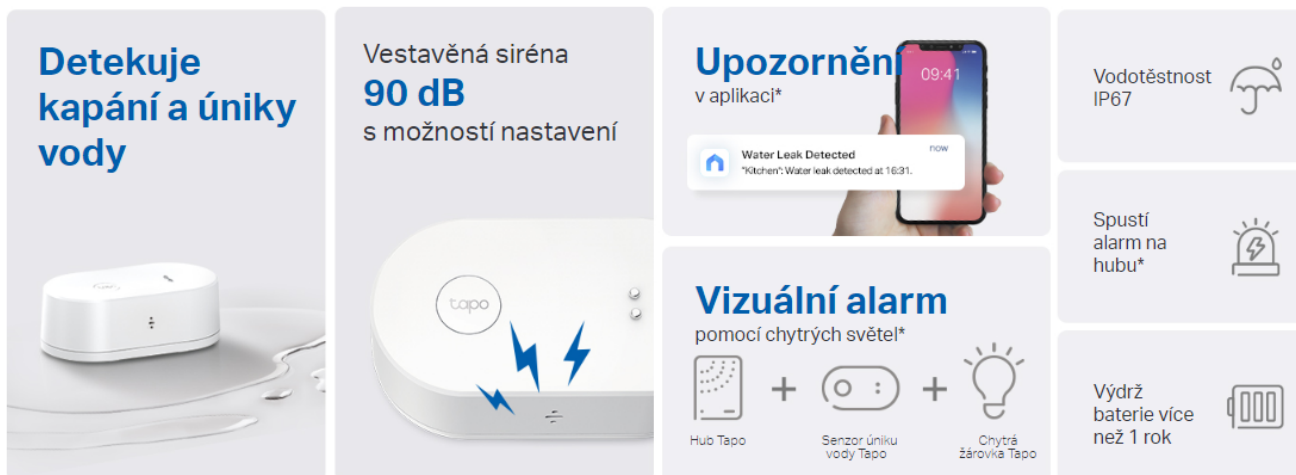

TP-LINK TAPO T300

Cena celkem:	687 Kč (bez DPH: 568 Kč)
Běžná cena:	756 Kč
Ušetříte:	69 Kč
Kód zboží:	TIPTPL0037
Part No.:	Tapo T300
Záruka:	24 měs.
Stav:	Nové zboží

Popis

TP-Link Tapo T300

Chytrý snímač úniku vody (záplavové čidlo).

- **Alarm kapání a úniku** - Reaguje na kapky a úniky pomocí 6 detekčních sond na horní i spodní straně.
- **Alarm až 90 dB** - Nechte se upozornit 90 dB sirénou a ztlumte alarm jediným dotykem.
- **Vodotěsnost IP67** - Vodotěsnost IP67 chrání před vlhkým a prašným prostředím.
- **Okamžité oznámení v aplikaci** - Získejte okamžitá upozornění prostřednictvím aplikace Tapo, když dojde odkudkoli k úniku.
- **Flexibilní umístění** - Bezdrátové, určené k umístění všude tam, kde může dojít k úniku nebo zaplavení, například pod umyvadly, v blízkosti pračky, vany apod.
- **Viditelný alarm pomocí světel Tapo** - Získejte vizuální upozornění z chytré žárovky, než dojde ke katastrofě.
- **Je vyžadován Hub** - Hub spustí poplach, když je detekován únik. Spravujte až 64 senzorů pomocí jednoho Hubu.

Nepřetržitá upozornění

Chytrý senzor úniku vody Tapo je vybaven 6 vysoce citlivými sondami na horní a spodní straně, aby mohl detekovat úniky vody i zaplavení a okamžitě vás upozornit alarmem o hlasitosti 90 dB. Může také spustit alarm hubu a rozšířit tak zvukové upozornění na větší vzdálenost. Nyní máte možnost okamžitě zasáhnout a předejít vzniku větších škod způsobených vodou.

Umístěte snímač úniku vody na místa, kde může dojít k úniku nebo zaplavení, například v koupelnách, kuchyních, prádelnách a dalších prostor. Pojmenujte senzory a snadno je všechny spravujte v aplikaci Tapo.