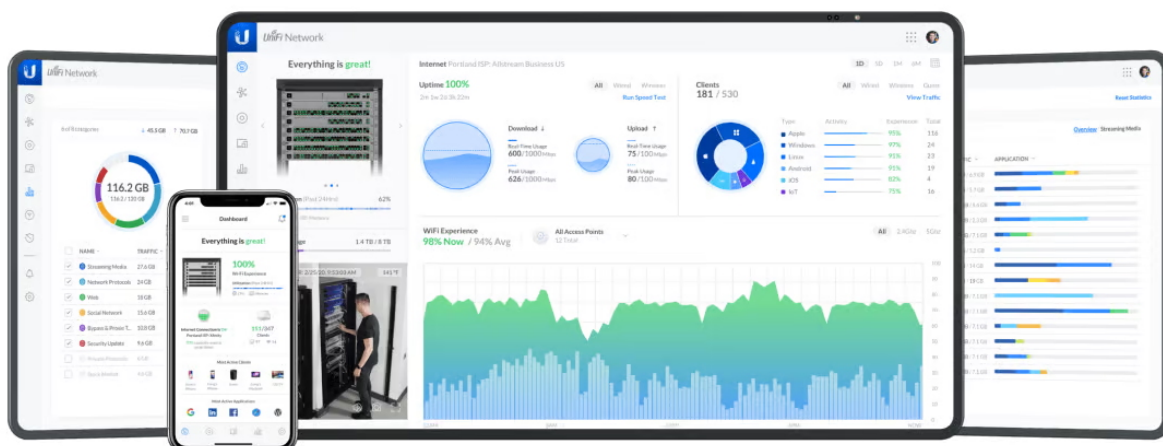

UBIQUITI UNIFI U7 PRO

Cena celkem:	4 832 Kč (bez DPH: 3 993 Kč)
Běžná cena:	5 315 Kč
Ušetříte:	483 Kč
Kód zboží:	NAAUBT1162
Part No.:	U7-Pro
Záruka:	26 měs.
Stav:	Nové zboží

Popis

Ubiquiti UniFi U7 Pro

Jednotka Ubiquiti UniFi U7 Pro je **Wi-Fi 7 AP** s podporou frekvenčních pásem **2,4, 5 a 6 GHz** a přenosovou rychlostí až **5765 Mbps pro 6 GHz, 2882 Mbps pro 5 GHz a 688 Mbps pro 2,4 GHz**. Model U7 Pro je navržen speciálně pro profesionální a podnikové nasazení a je ideální pro aplikace vyžadující bezchybné služby Wi-Fi v náročných rozsáhlých prostředích. Podporuje **PoE+** napájení.

Váš prohlížeč nepodporuje video HTML5.

UniFi U7 Pro je designově povedené vnitřní hotspotové řešení využívající standard 802.11a/b/g/n/ac/ax/be. Je vybaveno anténním systémem **MIMO 2x2** v podobě integrovaných **antén se ziskem 4 dBi/ 6 dBi/ 5,8 dBi** (2,4 GHz/ 5 GHz/ 6 GHz).

- Wi-Fi 7 s podporou 6 GHz
- 6 datových proudů
- Pokrytí 140 m²
- WPA3 šifrování
- Více než 300 připojených zařízení
- Napájení pomocí PoE+ (802.3at)
- Provozní teplota -30 až +60 °C
- Uplink 2,5 GbE

Správa pomocí **aplikace UniFi Network**: verze 8.0.7 a novější

Váš prohlížeč nepodporuje video HTML5.

Konfiguraci a správu UniFi zařízení umožňuje aplikace UniFi Network, která je předinstalovaná na [UniFi OS konzolích](#) (UniFi Dream Machine, Dream Router, Dream Wall, Express, Cloud Gateway Ultra atd.). Alternativou je volně dostupný software UniFi Network Server, určený pro instalaci na vlastní počítač nebo server (Windows, MacOS, Linux). Software UniFi Network Server je neustále vylepšován, a proto doporučujeme vždy používat aktuální verzi, kterou stahujete na stránkách Ubiquiti v sekci [Download](#). Více informací o tomto produktu se dozvíte také na [školení Ubiquiti](#).