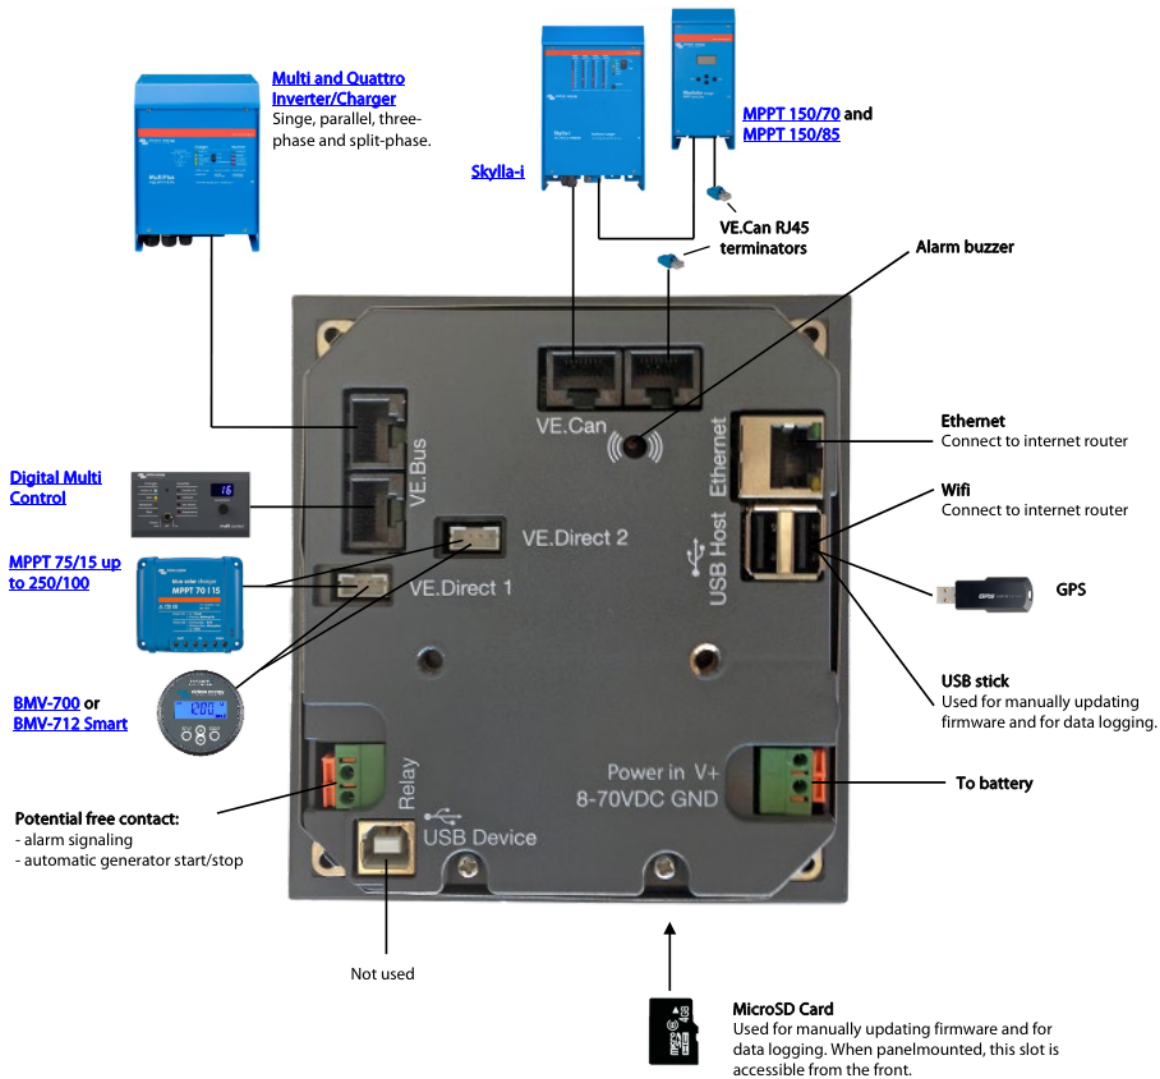

Intuitivní přehled systému - vše, co potřebujete vědět

Jedním dotykem vám Color Control GX poskytuje okamžitý přehled o vašem systému: stavu nabití baterie; současné spotřebě energie; sklizni energie z PV; napájení ze sítě/generátoru.

Victron Remote Management v plné síle

Online portál (VRM) poskytuje plný přístup k rozsáhlým kontrolám a nastavení všech komponent systému, které jsou připojeny k vašemu CCGX nebo Venus GX. Umožňuje vzdálené přihlášení uživatelů a údržbářů - kdykoli a odkudkoli. Tato výkonná aplikace také umožňuje bezproblémové diagnostické kontroly a analýzu archivovaných informací.

Automatické spuštění/zastavení generátoru

Color Control GX může být naprogramován tak, aby automaticky spustil generator při: nízkém napětí; vysoké poptávce; nebo podle stavu nabití baterie. Může být dále přizpůsoben tak, aby odložil spuštění až skončí „tichá“ období - aby se zabránilo rušení v noci.

Vzdálená konzole - ovládá vše odkudkoliv

K dispozici je funkce vzdálené konzole. Je to jako kdybyste ve svém telefonu nebo jiném zařízení nosili přední stranu ovládacího panelu CCGX.

Systémy skladování energie - 24hodinové monitorování

Color Control GX řídí systémy skladování energie. Udržuje zálohové baterie na 100 %; zapne se při výpadcích; a přesměruje přebytečný (solární) výkon na vlastní spotřebu - což šetří peníze. Příklady a podrobnější informace naleznete v [ESS manuálu](#).

Vzdáleně monitorujte elektrický systém vaší lodi nebo obytného automobilu

Plánujete výlet? Dálkové sledování panelu Color Control GX vám umožní přesvědčit se, že je vaše loď nebo karavan připraven k jízdě. Color Control GX také umožňuje komunikaci s připojeným zařízením od jiných výrobců.

VRM Online Portal

Kromě sledování a kontroly produktů Victron, předává Color Control GX také informace bezplatné monitorovací internetové stránce: VRM online portálu. Chcete-li získat představu o funkcích on-line portálu VRM, navštivte victronenergy.com, a