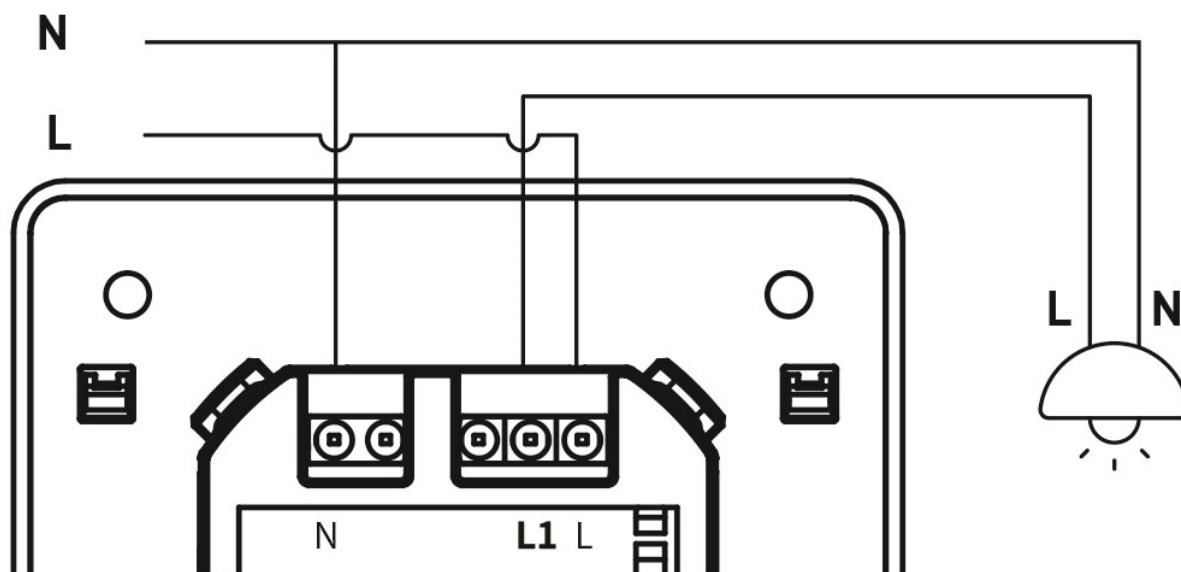

Schéma zapojení: