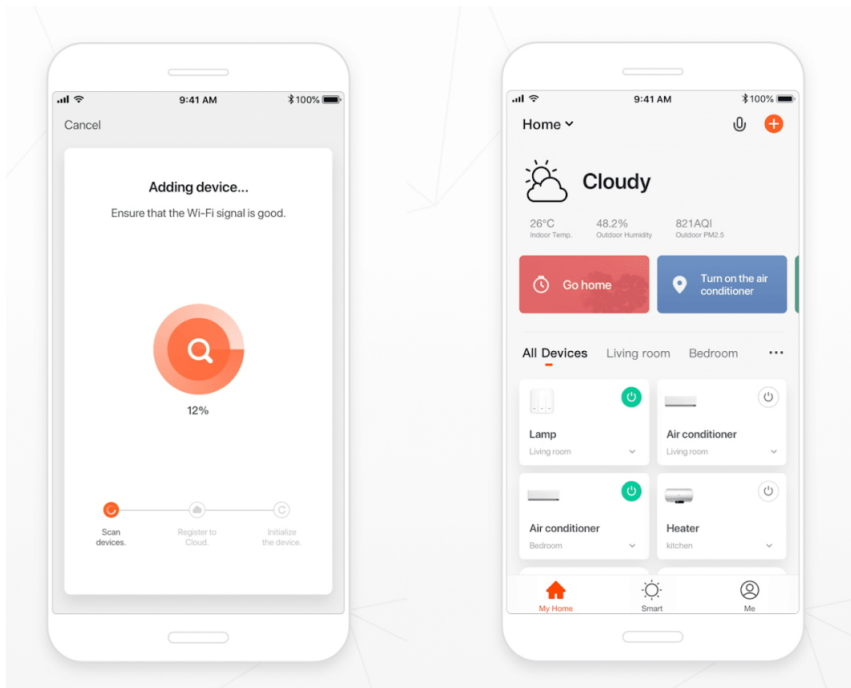

**IMMAX NEO SMART VYPÍNAČ 1TLAČÍTKOVÝ ČERNÝ**

Cena celkem:	<b>962 Kč</b> <b>(bez DPH: 795 Kč)</b>
Běžná cena:	<b>1 058 Kč</b>
Ušetříte:	<b>96 Kč</b>
Kód zboží:	ELIIMM1023
Part No.:	07569L
Záruka:	24 měs.
Stav:	Nové zboží

**Popis****IMMAX NEO SMART vypínač 1tlačítkový**

Chytrý nástěnný vypínač může být ovládán **dotykem, aplikací nebo hlasem**. Je navržený pro stávající elektroinstalační krabičky evropského standardu a lze jím ovládat **světelné zdroje, rolety, žaluzie nebo garážová vrata**. K nastavení je nutná aplikace IMMAX NEO PRO, která je kompatibilní s iOS, Android, TUYA a hlasovými asistenty Amazon Alexa, Apple Siri zkratky a Google Assistant. Pomocí mobilní aplikace můžete vytvářet časové plány osvětlení nebo inteligentní scény v jednotlivých místnostech. Vypínač není určen pro aplikace Philips Hue a Ikea Home Smart.

## ZÁKLADNÍ SPECIFIKACE

**Bezdrátové připojení:** Wi-Fi, podpora Tuya

**Frekvence Wi-Fi:** 2,4 GHz

**Bezdrátový dosah:** 30 m přímá viditelnost, 10 m v zastavěném prostoru

**Napájení:** AC 100–240 V, 50/60 Hz

**Zatížení:** max. 1500 W, nebo 600 W pro LED svítidla

**Stupeň krytí:** IP20

**Rozměry:** 86 × 86 × 37,5 mm

**Barva:** černá