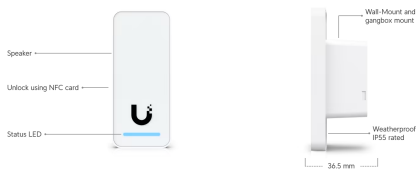

Váš prohlížeč nepodporuje video HTML5.

Sada obsahuje: 1x Výtahový hub, 1x čtečku NFC, 2x PoE extender a 10x přístupovou kartu

ZÁKLADNÍ SPECIFIKACE

Výtahový hub

Rozhraní: 4× PoE výstup 10/100/1000 Mbps RJ-45 (pro čtečky a kamery), 1× PoE++ vstup 10/100/1000 Mbps RJ-45 (pro správu a napájení), 18× relé (pro 18 pater), 1× nouzový vstup (na požární poplach), 5× vstup pro polohu výtahu, 6× vstup pro stav výtahu (nahoru, dolů, stop, plný, dveře otevřené/zavřené)

ESD/EMP ochrana: vzduchem ±8 kV, kontaktně ±4 kV

PoE vstup: 1× PoE++, DC 50 V, 1,2 A

PoE výstup: 4× PoE, DC 50 V, max. 42 W

Pracovní teplota: -10 až +40 °C

Hmotnost: 537 g

Rozměry: 244,7 × 129,3 × 33,6 mm

Čtečka NFC - UA-G2

Napájení: PoE 802.3af, max. příkon 5 W

Krytí: IP55

Hmotnost: 82 g

Rozměry: 93 × 40 × 36,5 mm

PoE extender - UACC-Extender-2Wire-Tx/Rx (PoE vstup)

Rozhraní: 1× 10/100 Mbps RJ-45, 1× 10/100 Mbps RJ-45 (pro správu)

ESD/EMP ochrana: vzduchem ±8 kV, kontaktně ±4 kV

PoE vstup: 1× PoE++, DC 50 V, 1,2 A

LED indikace: ano, bílá

Pracovní teplota: -10 až +40 °C

Hmotnost: 77 g

Rozměry: 105 × 40 × 25 mm

PoE extender - UACC-Extender-2Wire-Tx/Rx (PoE výstup)