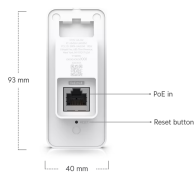

Váš prohlížeč nepodporuje video HTML5.

Sada obsahuje: 1x Výtahový hub, 1x čtečku NFC, 2x PoE extender a 10x přístupovou kartu

ZÁKLADNÍ SPECIFIKACE

Výtahový hub

Rozhraní: 4× PoE výstup 10/100/1000 Mbps RJ-45 (pro čtečky a kamery), 1× PoE++ vstup 10/100/1000 Mbps RJ-45 (pro správu a napájení), 18× relé (pro 18 pater), 1× nouzový vstup (na požární poplach), 5× vstup pro polohu výtahu, 6× vstup pro stav výtahu (nahoru, dolů, stop, plný, dveře otevřené/zavřené)

ESD/EMP ochrana: vzduchem ±8 kV, kontaktně ±4 kV

PoE vstup: 1× PoE++, DC 50 V, 1,2 A

PoE výstup: 4× PoE, DC 50 V, max. 42 W

Pracovní teplota: -10 až +40 °C

Hmotnost: 537 g

Rozměry: 244,7 × 129,3 × 33,6 mm

Čtečka NFC - UA-G2

Napájení: PoE 802.3af, max. příkon 5 W

Krytí: IP55

Hmotnost: 82 g

Rozměry: 93 × 40 × 36,5 mm

PoE extender - UACC-Extender-2Wire-Tx/Rx (PoE vstup)

Rozhraní: 1× 10/100 Mbps RJ-45, 1× 10/100 Mbps RJ-45 (pro správu)

ESD/EMP ochrana: vzduchem ±8 kV, kontaktně ±4 kV

PoE vstup: 1× PoE++, DC 50 V, 1,2 A

LED indikace: ano, bílá

Pracovní teplota: -10 až +40 °C

Hmotnost: 77 g

Rozměry: 105 × 40 × 25 mm

PoE extender - UACC-Extender-2Wire-Tx/Rx (PoE výstup)