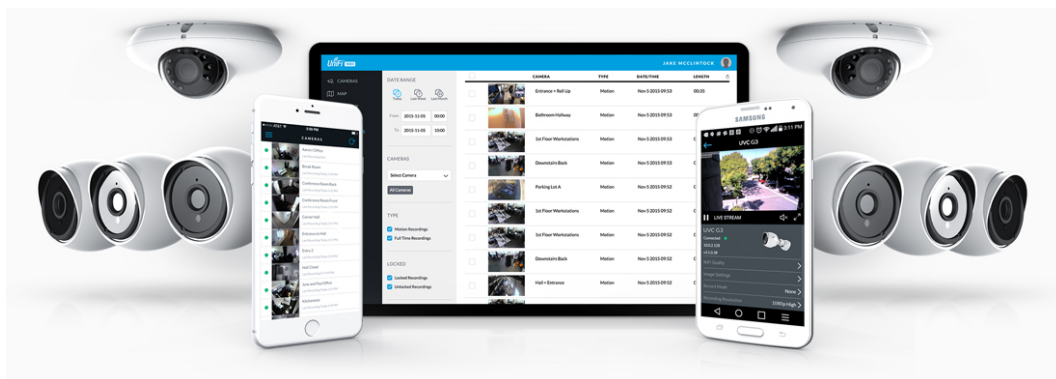

Váš prohlížeč nepodporuje video HTML5.

Správa pomocí **aplikace UniFi Protect:**

verze 2.7.34 nebo novější (web)

verze 1.13.0 nebo novější (Android/iOS)

Kamera je součástí produktové řady **UniFi Protect**, kde je největší předností centralizovaná správa všech zařízení v jediném softwaru. Software UniFi Protect je předinstalovaný na serveru **UniFi Protect NVR** (IPZUBT1003) pro Full HD záznam až 50 kamer, **UniFi Cloud Key Gen2 Plus** (NAOUBT1019) pro záznam až 15 kamer nebo **UniFi Dream Machine PRO** (NAAUBT1121) pro záznam až 32 kamer.

Výhoda serverů je, že spolupracují s aplikacemi pro mobilní zařízení, díky tomu můžete mít váš kamerový systém neustále pod dohledem.

[Aplikace UniFi Protect pro mobilní zařízení s Androidem](#)

[Aplikace UniFi Protect pro mobilní zařízení s iOS](#)