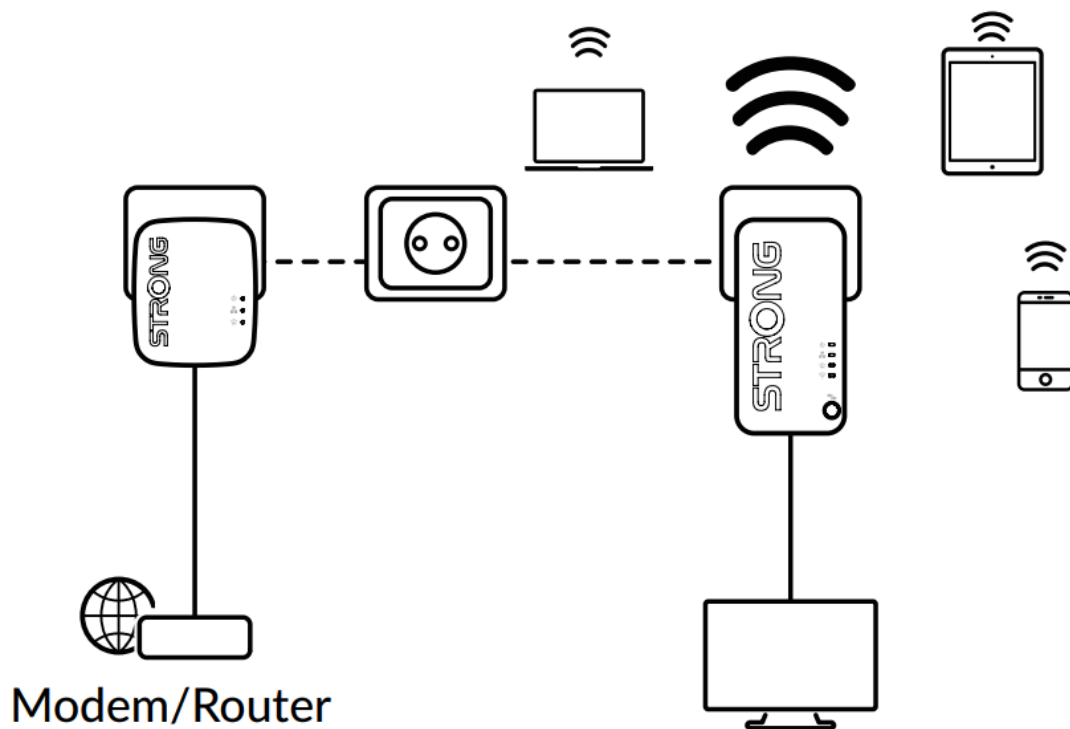

Vytvořte si velmi snadno vysokorychlostní **Wi-Fi hotspot** s rychlostí **až 750 Mbit/s** pomocí stávající elektroinstalace vaší domácnosti. Jednoduše připojte adaptér Powerline 1000 MINI k vašemu stávajícímu internetovému modemu prostřednictvím **portu Ethernet** a okamžitě získáte připojení k internetu dostupné **z jakékoli napájecí zásuvky**. Pak pomocí adaptéru Wi-Fi 1000 MINI můžete vytvořit ve vybrané místnosti nový Wi-Fi hotspot a během několika minut tak rozšířit pokrytí vaší domácnosti Wi-Fi signálem.

Sada obsahuje jeden adaptér Powerline 1000 MINI a jeden adaptér Powerline Wi-Fi 1000 MINI. Součástí balení jsou dva ethernet kabely.

ZÁKLADNÍ SPECIFIKACE

Přenosová rychlost: až 1000 Mbit/s (750 Mbit/s bezdrátově, 433 Mbit/s při 5 GHz, 300 Mbit/s při 2,4 GHz)

Standard Powerline: HomePlug AV2, HomePlug AV, IEEE802.3, IEEE802.3u

Dosah: až 300 m

Barva: bílá

Powerline 1000 MINI

Rozhraní: 1× RJ-45 100/100/1000 Mbps

Rozměry: 75 × 68 × 63 mm

Hmotnost: 79 g

Powerline Wi-Fi 1000 MINI

Standard sítě: IEEE 802.11b/g/n

Rozhraní: 1× RJ-45 10/100/1000 Mbps

Zabezpečení: 128bitové AES, WPA/WPA2, WPA-PSK/WPA2-PSK, podpora WPS

Rozměry: 117 × 72,5 × 60 mm

Hmotnost: 120 g