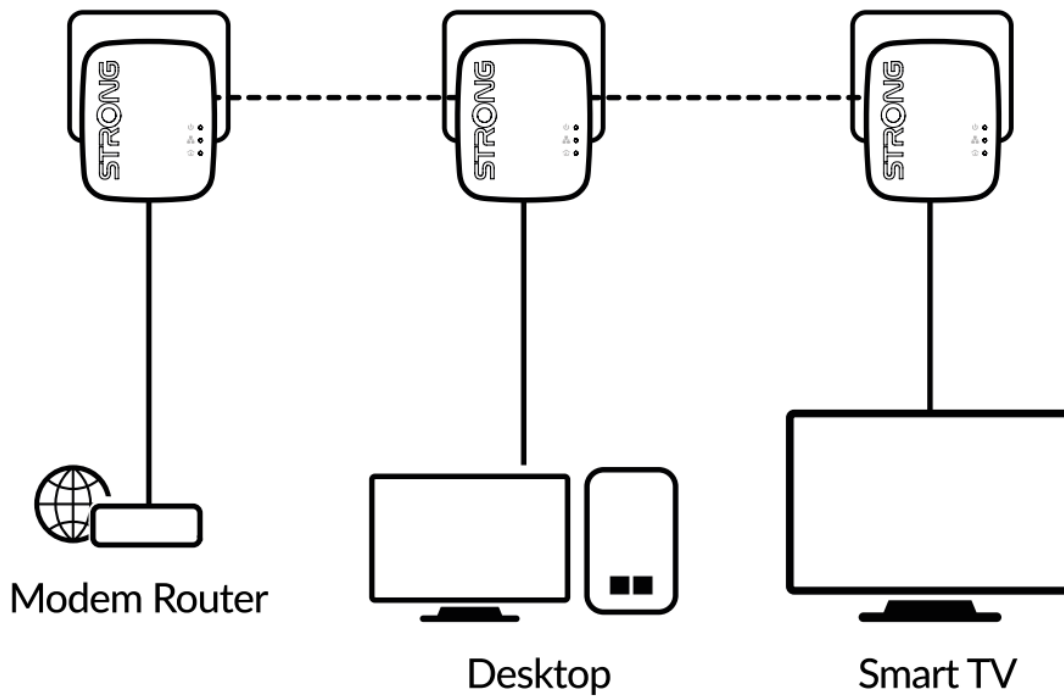

### Strong Powerline 600 TRI MINI

Sada obsahující **3 mini adaptéry** umožňuje velmi snadným způsobem využívat vysokorychlostní připojení k internetu s rychlostí **až 600 Mb/s** pomocí stávající elektrické sítě ve vaší domácnosti. Stačí připojit jeden adaptér k vašemu internetovému modemu prostřednictvím **ethernetového portu** a vaše internetové připojení bude okamžitě dostupné z jakékoli elektrické zásuvky pomocí druhého a třetího adaptéru.

Sada obsahuje tři adaptéry Powerline 600 MINI. Součástí balení jsou i dva ethernet kabely.

#### ZÁKLADNÍ SPECIFIKACE

**Rychlost přenosu dat:** až 600 Mbit/s

**Standards a protokoly:** HomePlug AV, IEEE 802.3, IEEE 802.3u

**Rozhraní:** 1× RJ-45 10/100 Mbps

**Zabezpečení:** 128bitové AES šifrování