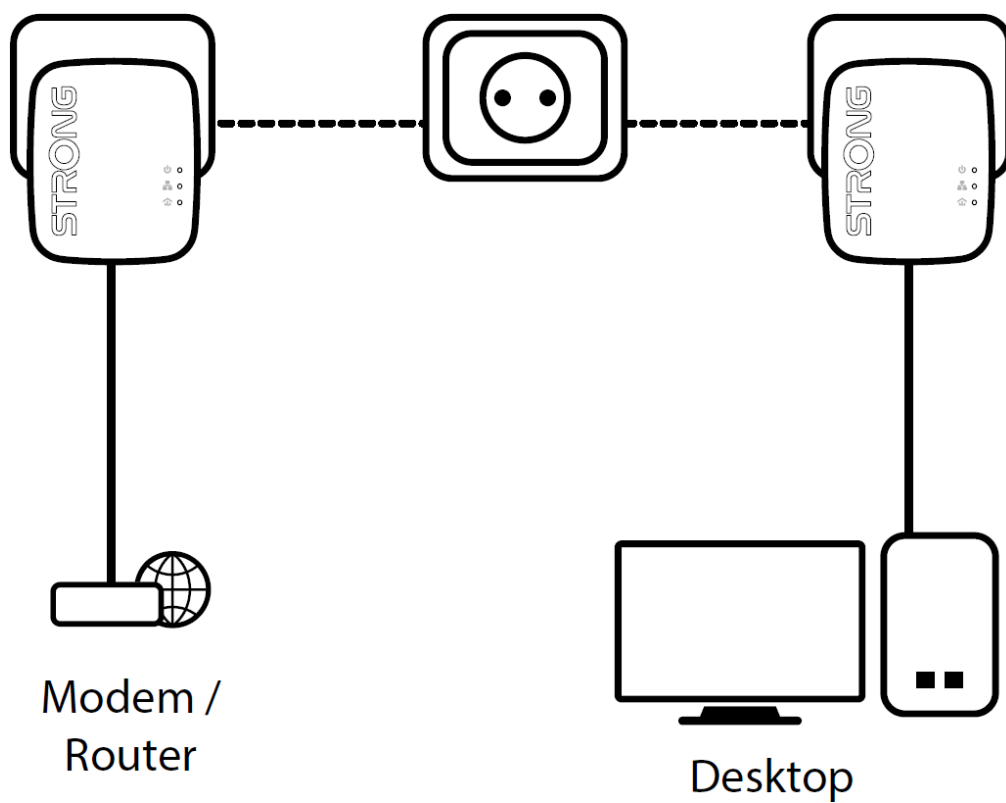

### Strong Powerline 600 DUO MINI

Sada obsahující **2 mini adaptéry** umožňuje velmi snadným způsobem využívat vysokorychlostní připojení k internetu s rychlostí **až 600 Mb/s** pomocí stávající elektrické sítě ve vaší domácnosti. Stačí připojit jeden adaptér k vašemu internetovému modemu prostřednictvím **ethernetového portu** a vaše internetové připojení bude okamžitě dostupné z jakékoli elektrické zásuvky pomocí druhého adaptéru.

Sada obsahuje dva adaptéry Powerline 600 MINI. Součástí balení jsou i dva ethernet kabely.