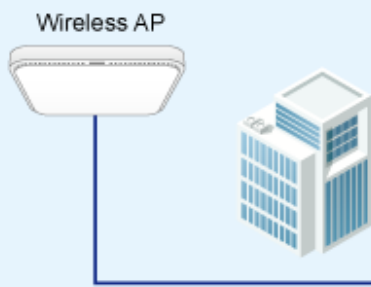

Office Building