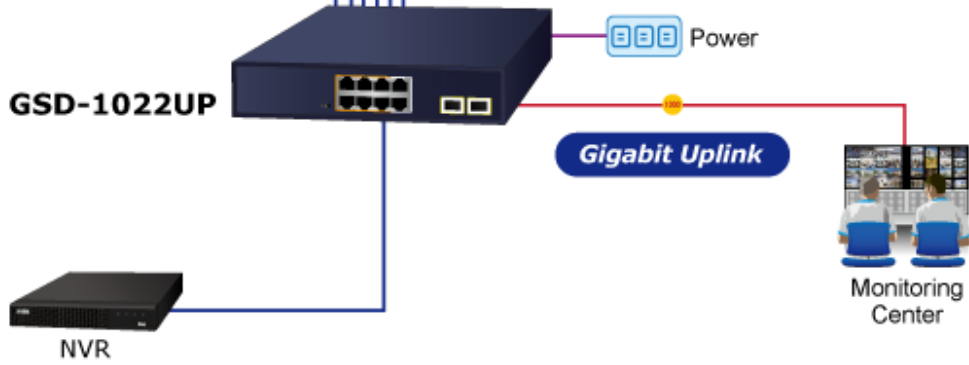

Přepínač s PoE++/PoE+ (Power over Ethernet) porty pro centralizované napájení zařízení po ethernetu jako jsou IP kamery, Wi-Fi prvky nebo VOIP telefony a s možností napojení do infrastruktury pomocí osmi 1G RJ-45 portů nebo dvou optických 1G SFP portů.

Zařízení je svým provedením vhodné jak pro instalaci do domácích nebo kancelářských prostorů, tak pro aplikace v lokálních rozvaděčích.

Výstupní výkon PoE portů je regulován v závislosti na příkonu napájených zařízení mechanismy EEE (Energy-Efficient Ethernet) podle IEEE 802.3az.

PoE funkce:

Celkový napájecí výkon: 180 W, IEEE 802.3af, IEEE 802.3at, IEEE 802.3bt

Počet injektorů: porty 1–2: max. 95 W, porty 3–6: max. 32 W

Typ napájení: porty 1–2: End-span + Mid-span, porty 3–6: End-span

Pokročilé funkce:

1. ochrana obvodů zabraňuje rušení napájení mezi porty
2. automatická detekce napájeného zařízení (PD)
3. podpora PoE v režimu BT, Legacy a UPoE

6 PoE IP Cameras

- Power Line
- 1000BASE-T UTP
- 1000BASE-T UTP with PoE
- 1000BASE-SX/LX Fiber Optic