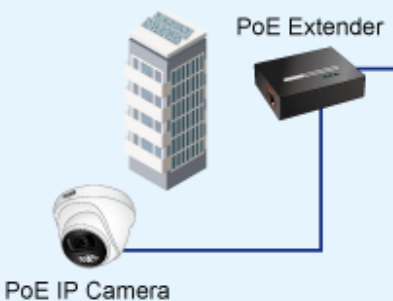

Přepínač s PoE++/PoE+ (Power over Ethernet) porty pro centralizované napájení zařízení po ethernetu jako jsou IP kamery, Wi-Fi prvky nebo VOIP telefony a s možností napojení do infrastruktury pomocí osmi 1G RJ-45 portů nebo dvou optických 1G SFP portů.

Zařízení je svým provedením vhodné jak pro instalaci do domácích nebo kancelářských prostorů, tak pro aplikace v lokálních rozvaděčích.

Výstupní výkon PoE portů je regulován v závislosti na příkonu napájených zařízení mechanismy EEE (Energy-Efficient Ethernet) podle IEEE 802.3az.

Office Building

Office Area

Control Room

PoE Extender

PoE IP Camera

Office Building

PoE IP Camera

Warehouse

- Power Line (DC)
- 1000BASE-T UTP
- 1000BASE-T UTP with PoE

**802.3bt
60-95W**

Thin Client

POS System

Digital Signage

Health Care

Lighting

**802.3at
30W**