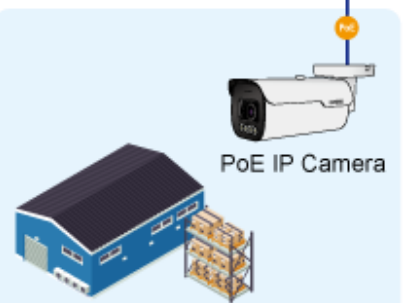

Přepínač s PoE++/PoE+ (Power over Ethernet) porty pro centralizované napájení zařízení po ethernetu jako jsou IP kamery, Wi-Fi prvky nebo VOIP telefony a s možností napojení do infrastruktury pomocí osmi 1G RJ-45 portů nebo dvou optických 1G SFP portů.

Zařízení je svým provedením vhodné jak pro instalaci do domácích nebo kancelářských prostorů, tak pro aplikace v lokálních rozvaděčích.

Výstupní výkon PoE portů je regulován v závislosti na příkonu napájených zařízení mechanismy EEE (Energy-Efficient Ethernet) podle IEEE 802.3az.

ZÁKLADNÍ SPECIFIKACE

Fyzické vlastnosti:

Porty: 8x 10/100/1000Base-T RJ-45, 2x 1000Base-X SFP

Paměť: 4k MAC adres

Propustnost: sběrnice 20 Gbps, provozně 13,39 Mpps

Podpora přenosu: JumboFrame 9 KB

Provedení: 9" desktop, rack 1U, na zeď

Office Building

Office Area

Control Room

PoE Extender

PoE IP Camera

Office Building

PoE IP Camera

Warehouse