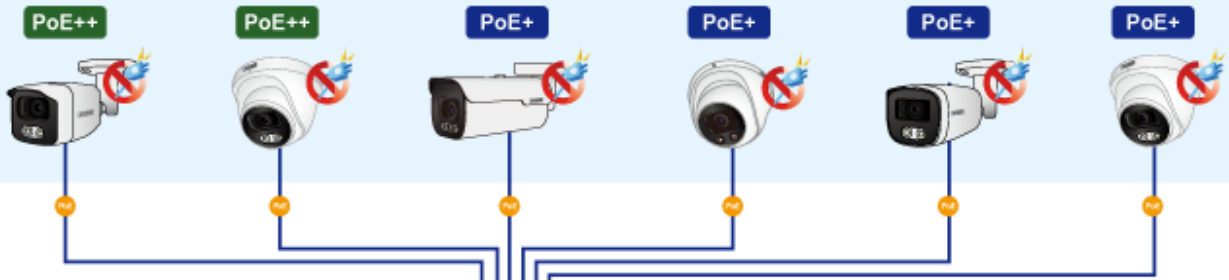

Přepínač s PoE++/PoE+ (Power over Ethernet) porty pro centralizované napájení zařízení po ethernetu jako jsou IP kamery, Wi-Fi prvky nebo VOIP telefony a s možností napojení do infrastruktury pomocí osmi 1G RJ-45 portů nebo dvou optických 1G SFP portů.

Zařízení je svým provedením vhodné jak pro instalaci do domácích nebo kancelářských prostorů, tak pro aplikace v lokálních rozvaděčích.

Výstupní výkon PoE portů je regulován v závislosti na příkonu napájených zařízení mechanismy EEE (Energy-Efficient Ethernet) podle IEEE 802.3az.

PoE funkce:

Celkový napájecí výkon: 180 W, IEEE 802.3af, IEEE 802.3at, IEEE 802.3bt

Počet injektorů: porty 1–2: max. 95 W, porty 3–6: max. 32 W

Typ napájení: porty 1–2: End-span + Mid-span, porty 3–6: End-span

Pokročilé funkce:

1. ochrana obvodů zabraňuje rušení napájení mezi porty
2. automatická detekce napájeného zařízení (PD)
3. podpora PoE v režimu BT, Legacy a UPoE

6 PoE IP Cameras

- Power Line
- 1000BASE-T UTP
- 1000BASE-T UTP with PoE
- 1000BASE-SX/LX Fiber Optic