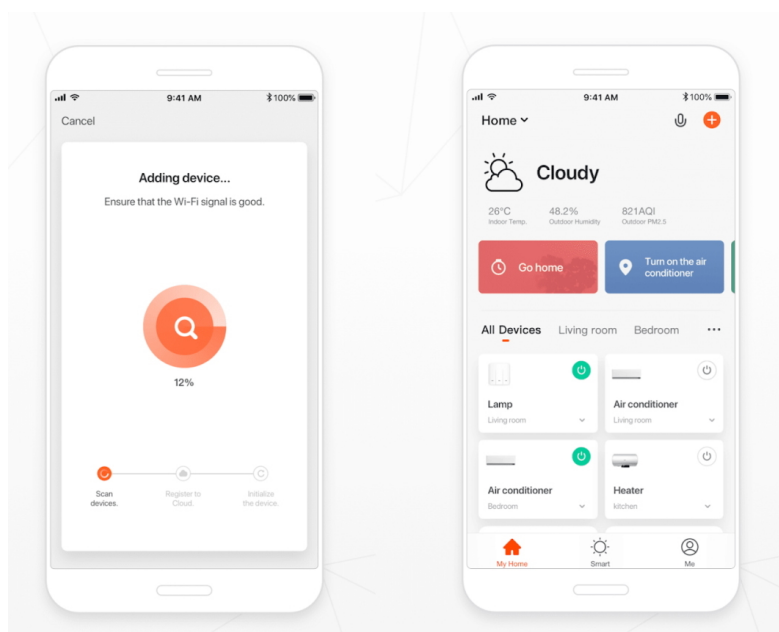

IMMAX NEO LITE SMART VENKOVNÍ ZÁSUVKA TYP E

Cena celkem:

698 Kč

(bez DPH: 577 Kč)

Běžná cena:

767 Kč

Ušetříte:

70 Kč

Popis

IMMAX NEO LITE Smart venkovní zásuvka typ E

Chytrá **venkovní Wi-Fi** zásuvka je navržena k **ovládání elektrických spotřebičů** odkudkoliv přes internet. Můžete tak automatizovat zapínání spotřebičů či sledovat **spotřebu energie**. Zásuvku lze kontrolovat, monitorovat a ovládat na dálku skrze bezplatnou aplikaci **IMMAX NEO PRO**, která je kompatibilní se systémy **TUYA**, SmartThings, Lidl a podporuje hlasové ovládání pomocí Google Assistant, Amazon Alexa a Apple Siri.