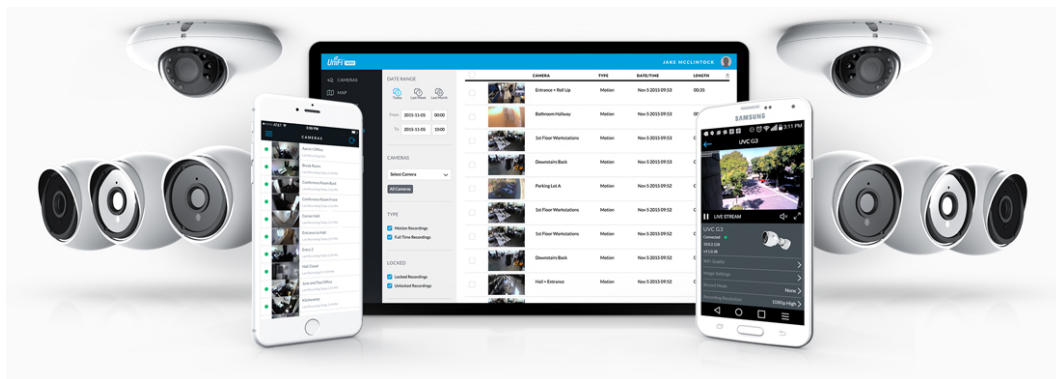

Ubiquiti UniFi Protect G5 Professional

Kamera **UniFi Protect G5 Professional** poskytuje čistý a ostrý obraz ve **4K rozlišení 3840 x 2160 při 30 fps** s možností nočního vidění (dosah 15–25 m).

Kamera podporuje aktivní **PoE napájení (37-57 V DC)**. Balení **neobsahuje PoE injektor**.

Váš prohlížeč nepodporuje video HTML5.

- 4K PoE kamera (interiér & exteriér)
- 8 Mpx CMOS senzor (velikost 1/2")
- 3x optický zoom
- Úhel záběru: 109,9° až 35° horizontálně, 60° až 19,8° vertikálně, 127,7° až 40° diagonálně
- IR přísvit (noční režim) s dosahem 15–25 m (50–82 ft)
- AI detekce událostí (umělá inteligence)
- Videokompresce H.264
- Mikrofon (lze vypnout)
- Krytí IP65 (odolnost proti povětrnostním vlivům) + IK04 (antivandal)
- PoE napájení
- Montáž: nástěnná, na sloup
- Materiál: UV stabilizovaný polykarbonát & hliníková slitina
- Správa skrze aplikaci UniFi Protect (web nebo mobilní aplikace pro iOS & Android)

Váš prohlížeč nepodporuje video HTML5.

Kamera je součástí produktové řady [UniFi Protect](#), kde je největší předností centralizovaná správa všech zařízení v jediném softwaru. Software UniFi Protect je předinstalovaný na serveru **UniFi Protect NVR** (IPZUBT1003) pro Full HD záznam až 50

kamer, **UniFi Cloud Key Gen2 Plus** (NAOUBT1019) pro záznam až 15 kamer nebo **UniFi Dream Machine PRO** (NAAUBT1121) pro záznam až 32 kamer.

Výhoda serverů je, že spolupracují s aplikacemi pro mobilní zařízení, díky tomu můžete mít váš kamerový systém neustále pod dohledem.*