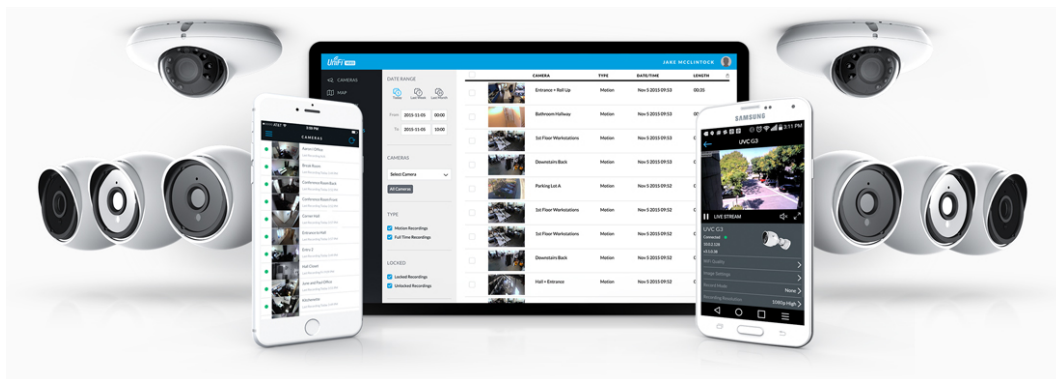

Ubiquiti UniFi Protect G5 Professional

Kamera **UniFi Protect G5 Professional** poskytuje čistý a ostrý obraz ve **4K rozlišení 3840 x 2160 při 30 fps** s možností nočního vidění (dosah 15–25 m).

Kamera podporuje aktivní **PoE napájení (37-57 V DC)**. Balení **neobsahuje PoE injektor**.

Váš prohlížeč nepodporuje video HTML5.

- 4K PoE kamera (interiér & exteriér)
- 8 Mpx CMOS senzor (velikost 1/2")
- 3x optický zoom
- Úhel záběru: 109,9° až 35° horizontálně, 60° až 19,8° vertikálně, 127,7° až 40° diagonálně
- IR přísvit (noční režim) s dosahem 15–25 m (50–82 ft)
- AI detekce událostí (umělá inteligence)
- Videokompresce H.264
- Mikrofon (lze vypnout)
- Krytí IP65 (odolnost proti povětrnostním vlivům) + IK04 (antivandal)
- PoE napájení
- Montáž: nástěnná, na sloup
- Materiál: UV stabilizovaný polykarbonát & hliníková slitina
- Správa skrze aplikaci UniFi Protect (web nebo mobilní aplikace pro iOS & Android)

Váš prohlížeč nepodporuje video HTML5.

Kamera je součástí produktové řady **UniFi Protect**, kde je největší předností centralizovaná správa všech zařízení v jediném softwaru. Software UniFi Protect je předinstalovaný na serveru **UniFi Protect NVR** (IPZUBT1003) pro Full HD záznam až 50

kamer, **UniFi Cloud Key Gen2 Plus** (NAOUBT1019) pro záznam až 15 kamer nebo **UniFi Dream Machine PRO** (NAAUBT1121) pro záznam až 32 kamer.

Výhoda serverů je, že spolupracují s aplikacemi pro mobilní zařízení, díky tomu můžete mít váš kamerový systém neustále pod dohledem.*