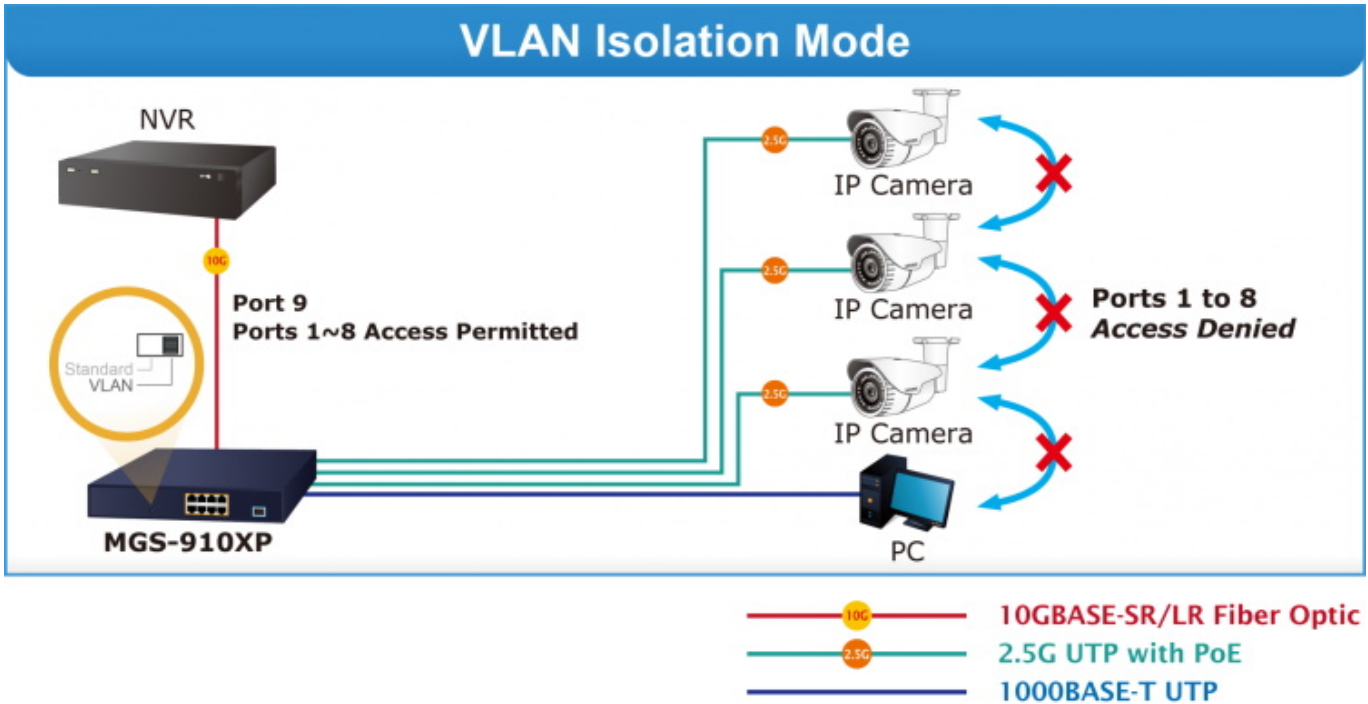

LED indikace využití PoE portů, **DIP switch** pro přepnutí **Standard/VLAN** módu, mechanismy pro úsporu příkonu podle IEEE 802.3az.

Gigabitový přepínač s PoE+ (Power over Ethernet) porty pro centralizované napájení zařízení po ethernetu jako jsou IP kamery, Wi-Fi prvky nebo VOIP telefony a s možností napojení do infrastruktury pomocí optického SFP+ portu.

Zařízení je svým provedením vhodné jak pro instalaci do domácích nebo kancelářských prostorů, tak pro aplikace v lokálních rozvaděčích.

Výstupní výkon PoE portů je regulován v závislosti na příkonu napájených zařízení mechanismy EEE (Energy-Efficient Ethernet) podle IEEE 802.3az.

PoE funkce:

Celkový napájecí výkon: 120 W, IEEE 802.3af, IEEE 802.3at

Počet injektorů: 8× až 32 W

Typ napájení: End-span

Pokročilé funkce:

1. ochrana (obvodu) proti rušení mezi porty
2. automatická detekce napájeného zařízení

New Generation of Multigigabit Switch

1Gbps **2.5X Speed** 2.5Gbps

Standard Mode (default)

VLAN Isolation Mode

Up to 8 PoE IP Cameras & APs