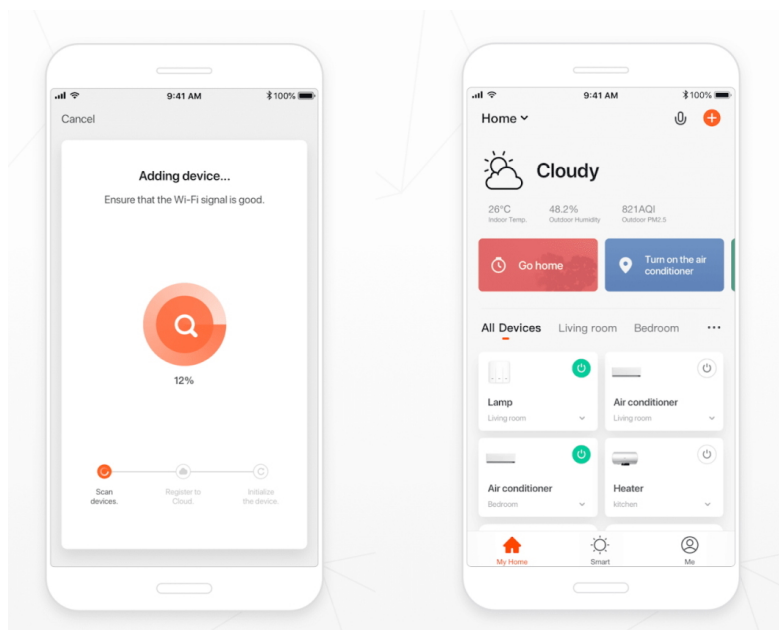

IMMAX NEO LITE SMART 07772L

Chytrá Wi-Fi zásuvka je navržena k **ovládání elektrických spotřebičů** odkudkoliv přes internet. Můžete tak automatizovat zapínání spotřebičů či sledovat **spotřebu energie**. K dispozici jsou navíc také **dva USB** porty a jeden port **USB-C**. Zásuvku lze ovládat skrze bezplatnou aplikaci **IMMAX NEO PRO**, která je kompatibilní se systémy **TUYA** a Lidl a podporuje hlasové ovládání pomocí Google Assistant, Amazon Alexa a Apple Siri.