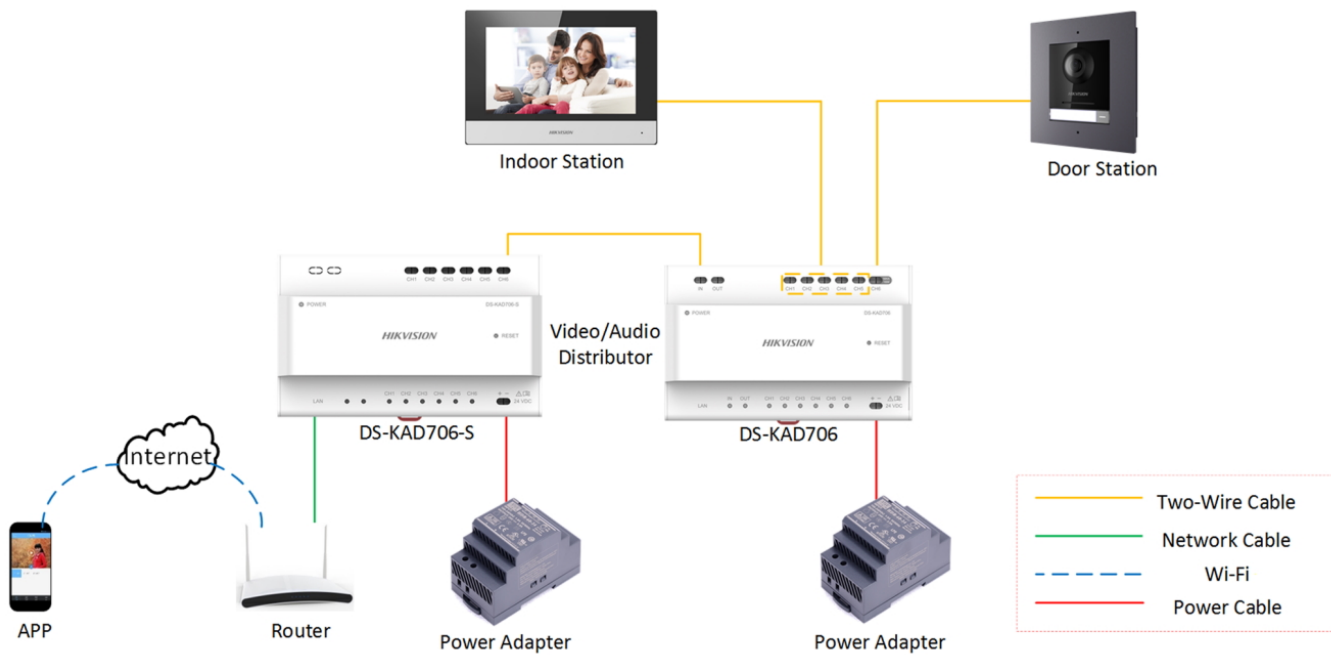

HIKVISION DS-KAD706-S

Cena celkem:

2 781 Kč

(bez DPH: 2 298 Kč)

Běžná cena:

3 059 Kč

Ušetříte:

278 Kč

Kód zboží:

IPKHIK0821

Part No.:

DS-KAD706-S

Záruka:

36 měs.

Stav:

Nové zboží

Popis

Hikvision DS-KAD706-S

Pomocný páteřní distributor (rozbočovač) umožňuje připojit až šest hlavních distributorů DS-KAD706. Určeno pro modulární **2drátové** domovní systémy Hikvision.

- 6× 2vodičové rozhraní pro připojení hlavních jednotek DS-KAD706 (při kaskádovém připojení až 90 jednotek)
- 1× port LAN pro připojení do sítě WAN
- Signální a napájecí indikátory
- Resetovací tlačítko
- Montáž na DIN lištu
- Doporučený napájecí zdroj DS-KAW60-2N (není součástí)

ZÁKLADNÍ SPECIFIKACE:

Rozhraní: 1× RJ-45, 6× 2pólový konektor

Napájení: 24 V DC (adaptér není součástí balení)

Spotřeba: < 7 W

Pracovní teplota: -10 °C až + 55 °C, vlhkost 10-90 %

Rozměry: 145 × 91 × 67 mm