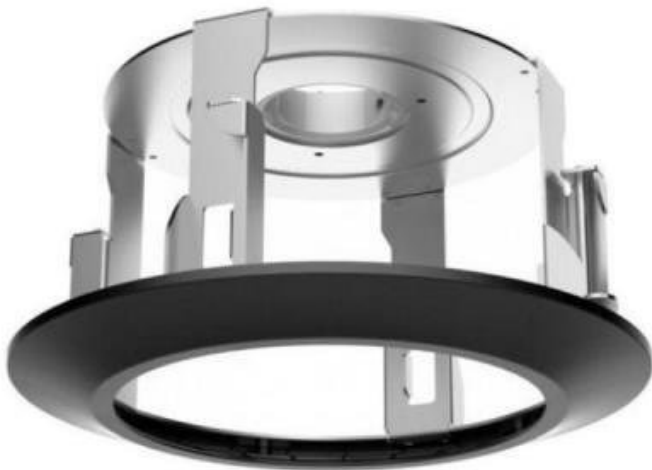

HIKVISION DS-1671ZJ-SDM9

Cena celkem:	736 Kč (bez DPH: 608 Kč)
Běžná cena:	810 Kč
Ušetříte:	74 Kč
Kód zboží:	KIPHIK1285
Part No.:	302701158
Záruka:	36 měs.
Stav:	Nové zboží

Popis

Hikvision DS-1671ZJ-SDM9

Stropní držák pro speed dome kamery Hikvision, montáž do podhledu. Zeď musí unést více než 3krát větší hmotnost, než je celková hmotnost kamery a držáku.

ZÁKLADNÍ SPECIFIKACE

Materiál: ocel, plast

Nosnost: 10 kg

Rozměry: 233,1 × 233,1 × 138 mm

Hmotnost: 0,85 kg

Barva: černá