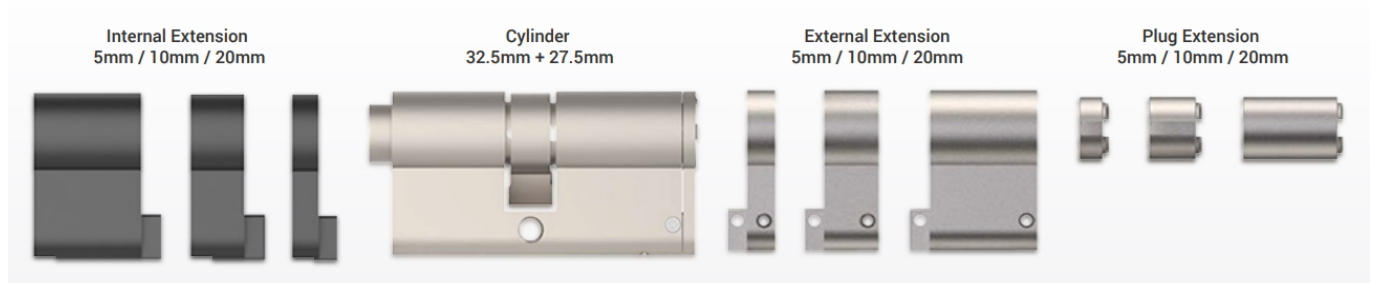

EZVIZ CYLINDRICKÁ VLOŽKA DL-JXSX/DIY

Cena celkem:	1 557 Kč
	(bez DPH: 1 286 Kč)
Běžná cena:	1 712 Kč
Ušetříte:	156 Kč
Kód zboží:	ELDEZV1006
Part No.:	CS-DL-JXSX/DIY
Záruka:	24 měs.
Stav:	Nové zboží

Popis

EZVIZ cylindrická vložka DL-JXSX/DIY

Pokud vaše stávající zámková vložka nesplňuje požadavky pro instalaci chytrého zámku EZVIZ, můžete ji nahradit touto univerzální nastavitelnou vložkou.

Cylindrická vložka s prostupovou spojkou je kompatibilní s chytrým zámkem **EZVIZ DL01S**. Modulární řešení s **nastavitelnou délkou** lze přizpůsobit většině dveří, díky až **16 možným rozměrům** cylindrické vložky. Odolná konstrukce s mosazným tělem a nástavci ze zinkové slitiny zabraňuje násilnému otevření. Součástí balení jsou **3 klíče**.

ZÁKLADNÍ SPECIFIKACE

Kompatibilita: EZVIZ DL01S

Počet klíčů v balení: 3 ks

Materiál: mosaz, slitina zinku

Tloušťka dveří: 40-110 mm

Rozměry: 70 × 32,9 × 16,9 mm

Barva: stříbrná

Návod k montáži: