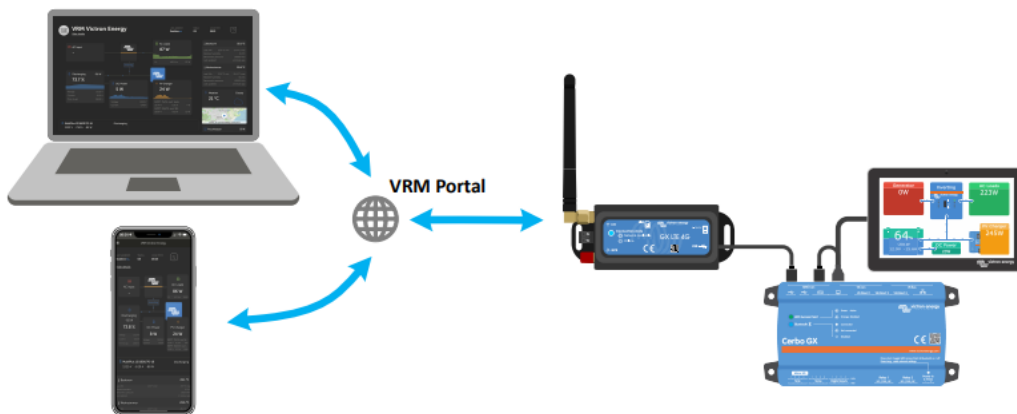

VICTRON ENERGY GX LTE 4G

Cena celkem:	4 860 Kč
	(bez DPH: 4 016 Kč)
Běžná cena:	5 345 Kč
Ušetříte:	486 Kč
Kód zboží:	SOPGWL0466
Part No.:	GSM100100400
Záruka:	60 měs.
Stav:	Nové zboží

Popis**Victron Energy GX LTE 4G**

GX LTE 4G je mobilní modem pro řadu monitorovacích produktů GX (Venus OS v2.60 nebo novější), který podporuje technologie 2G, 3G a 4G. Poskytuje systému mobilní připojení k internetu a připojení k portálu Victron Remote Management (VRM). Modem obsahuje vestavěný GPS přijímač. Po instalaci volitelné aktivní antény GPS (není součástí) lze systém sledovat a geograficky ohraničovat na portálu VRM.

Balení obsahuje modem s integrovaným kabelem USB, mini prutovou anténu GSM 2G/3G/4G (pro vnitřní použití) a napájecí kabel DC (s vestavěnou pojistkou a svorkovnicí).

Zařízení GX LTE 4G poskytuje připojení k internetu pouze pro zařízení GX. Neexistuje možnost sdílení internetu s notebooky, telefony nebo jinými zařízeními. U zařízení, kde potřebuje internet více zařízení, například na jachtě nebo v obytném voze, zvažte místo toho instalaci mobilního směrovače.

2G (GPRS): 85,6 Kbps / 85,6 Kbps

Rozhraní: 2× SMA konektor (F), 1× slot pro mini SIM

Napájecí kabel: 1,4 m dlouhý s držákem pojistek, svorkovnicí a 10mm kružkovými svorkami

Vložená pojistka: T3.15A250V

Napájení: 8-70 V DC