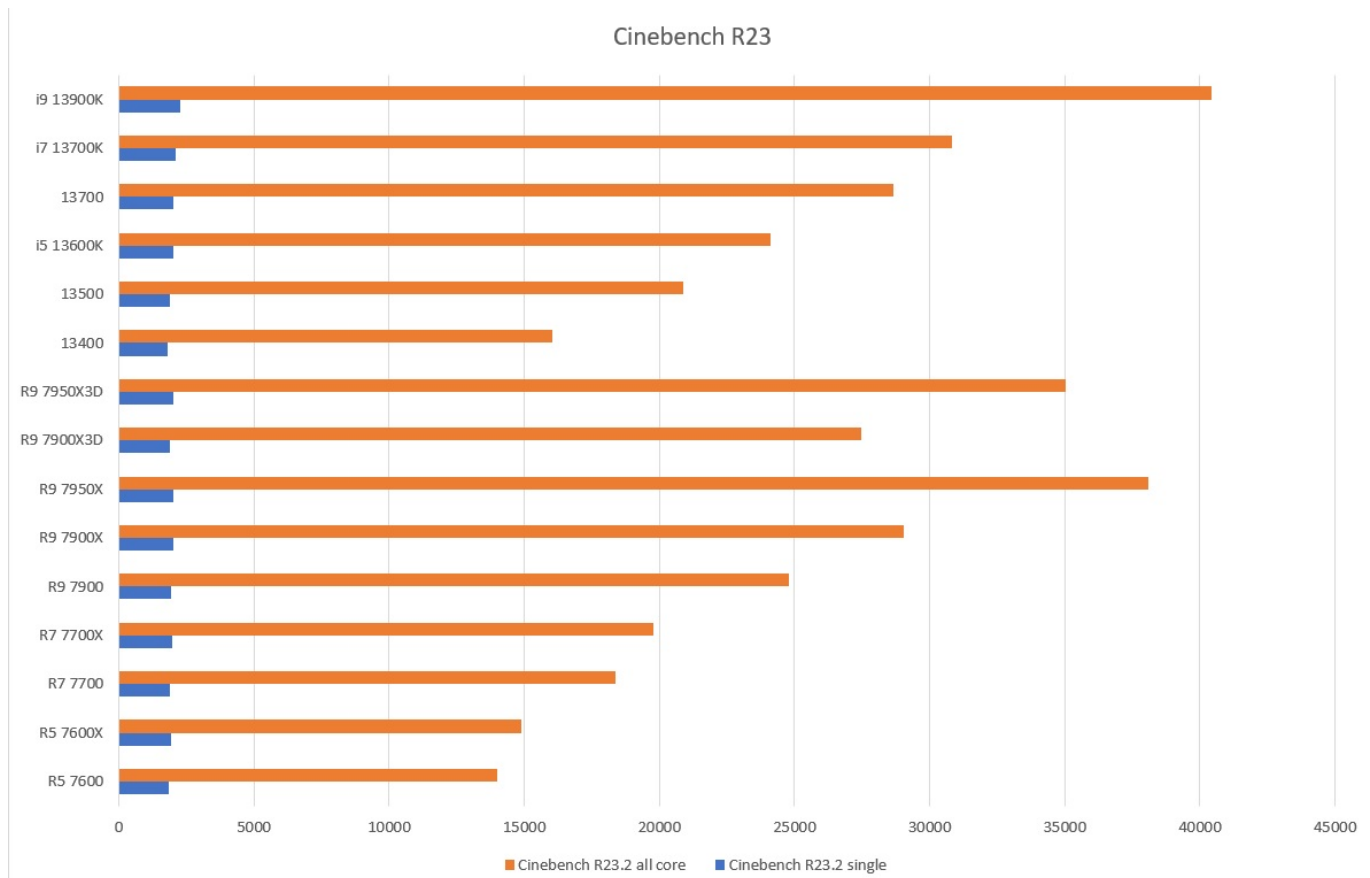

Předností sestavy je také snadná konektivita díky integrované Wi-Fi a široké možnosti úprav. Samozřejmostí je vyladění pro tišší chod počítače v zátěži. Konfigurace je vhodným základem například (a nejen) pro: tvorbu a střih videí ve Full HD i QHD kvalitě; editaci a práci s rozsáhlými archivy stovek fotografií; grafické projekty a návrhy; náročnou kancelářskou činnost.

Grafické karty: GTX/RTX vs Quadro

Pro Adobe Photoshop je grafická karta v současnosti spíše podpůrný faktor, který akceleruje některé efekty. Volba mezi GTX/RTX a Quadro grafikou záleží především na náročnosti uživatele. Quadro nabízí špičkovou podporu s mnoha certifikacemi pro software a tedy takřka zaručený optimální a bezchybný chod. GTX/RTX karty tuto rozsáhlou podporu v pracovním prostředí nemají, ale jsou mnohem dostupnějším řešením. Vždy je však důležité mít na paměti, že grafická akcelerace obecně je podstatně rychlejší: i levnější grafická karta může zkrátit potřebný čas na zpracování na polovinu a Adobe podporu grafické akcelerace neustále rozšiřuje. Podstatně více také záleží na kapacitě grafické paměti než na hrubém výkonu karty. Adobe Lightroom pak nabízí podobnou situaci s dvěma výjimkami. V současnosti nenabízí podporu 10bit hloubky barev. Quadro grafiky tak zde ztrácí výhodu a GTX/RTX karty obvykle udělají to samé za zlomek pořizovací ceny. Další výjimkou je feature "enhanced details", která dokáže značně využít výkonu grafické karty pro zlepšení kvality výstupu. I postarší karta střední třídy dokáže být až 20x rychlejší než velmi silné procesory. Tato feature často těží i z rozdílu grafické architektury, moderní karta střední třídy může podávat lepší výsledky než nejvýkonnější karta předchozí generace. Pokud tak tuto feature plánujete využívat často, je dobré se zamyslet nad výkonnější grafickou kartou