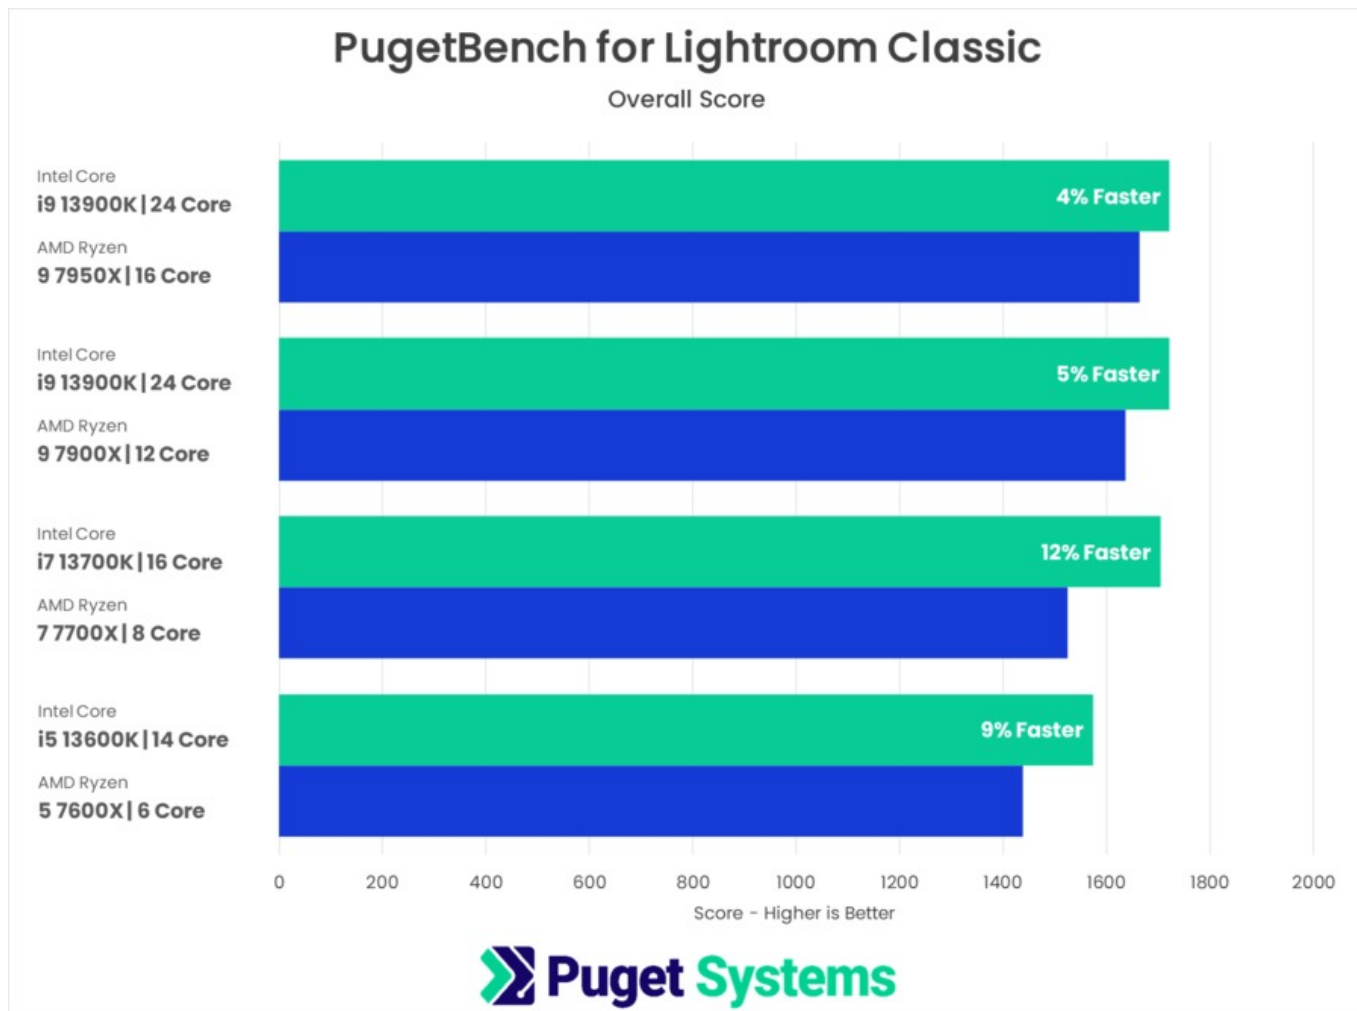

HAL3000 Workstation Creator Pro je výkonnou pracovní stanicí s desetijádrovým procesorem Intel Core i5-13400. Sestava nabízí široké možnosti úprav přes náš konfigurátor a představuje schopný základ pro různorodou práci za rozumnou pořizovací cenu.

Desetijádrový procesor Intel Core i5-13400 nabízí nadstandardní výkon ve všech populárních tvůrčích aplikacích. Vysoká frekvence CPU až 4,6GHz zajišťuje svižný chod projektů i dobré renderovací časy videí v kvalitě Full HD a QHD. Integrovaná grafická karta Intel UHD Graphics 730 poskytuje základní grafickou akceleraci. Počítač také disponuje dostatkem DDR4 operační paměti pro zpracování objemných archivů dat a běh několika aplikací současně. Rychlé reakce systému i programů obstarává ultrarychlé NVMe PCIe SSD.

PugetBench for Photoshop

Overall Score

Dříve či později vznikne otázka, zda potřebuji či využiji 10-bit hloubku barev, ale jak se rozhodnout správně a k čemu je hloubka barev vhodná? 10-bit hloubka barev zaručuje čistší a věrohodnější zobrazení všech barev a redukuje tzv. barevné přechody v obraze. Aplikace jako Adobe Photoshop dokáže pracovat v 10-bit režimu a využít celý potenciál zapojení, naproti tomu Adobe Lightroom pracuje maximálně v 8-bit režimu. Před nákupem je potřeba zhodnotit, který program je k práci využíván nejvíce a zda příplatek za 10-bit zobrazení, tedy hlavně kvalitní monitor, stojí.