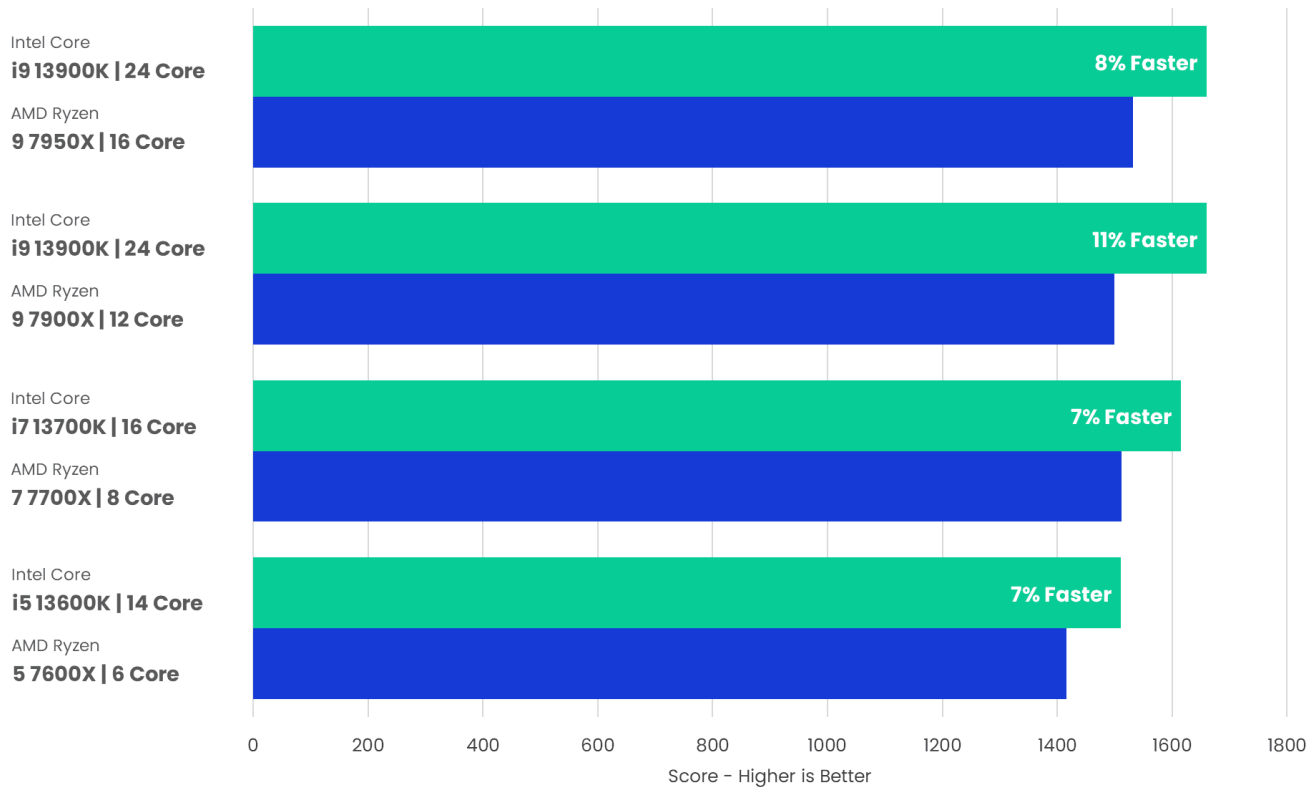

PugetBench for Photoshop

Overall Score