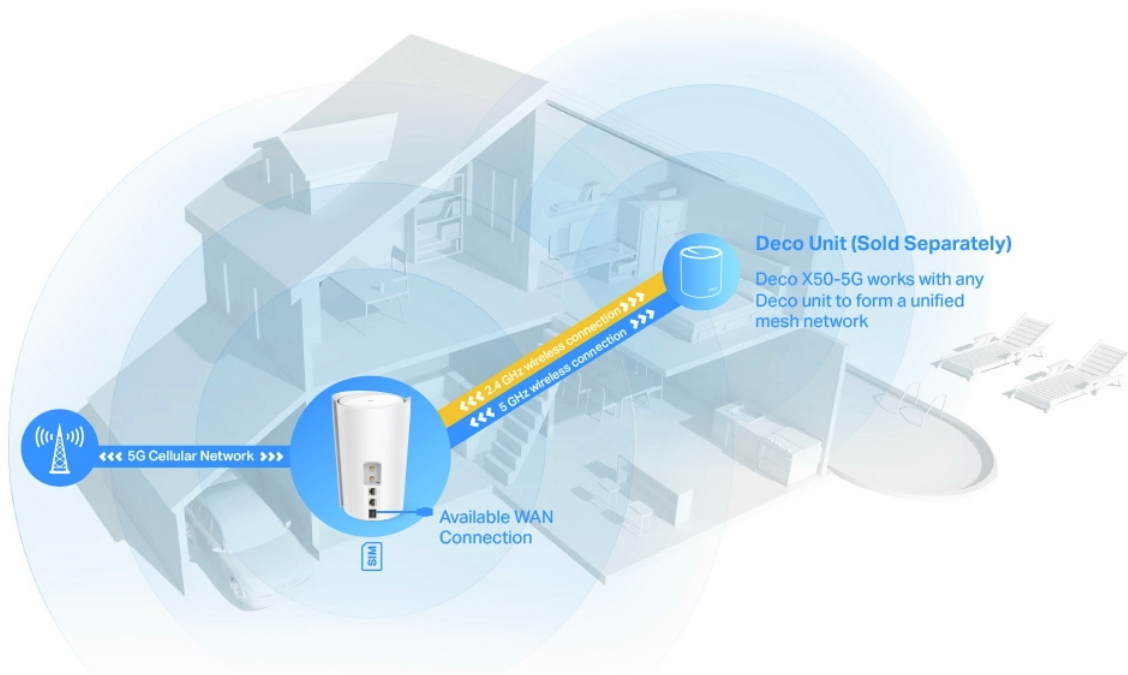

1 Pack Coverage: up to
2,500 ft²/230 m²