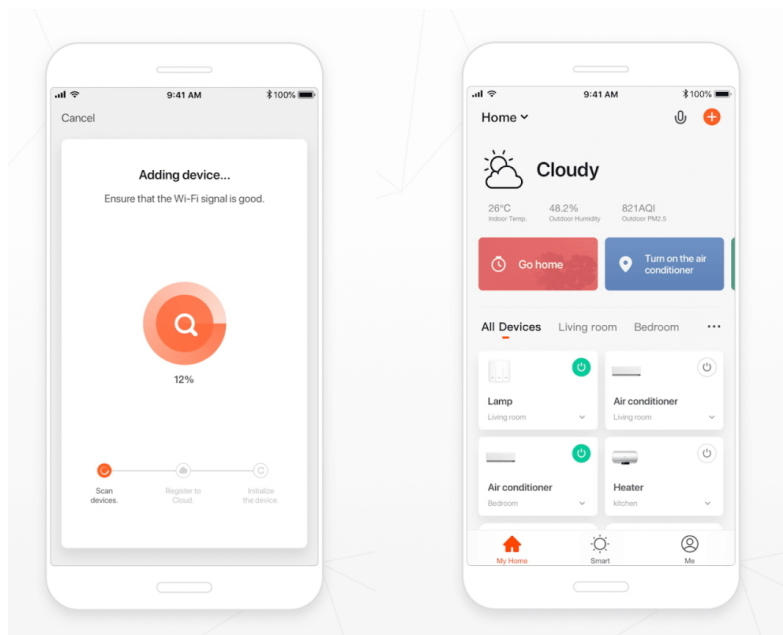

Popis

IMMAX NEO LITE Smart vnitřní zásuvka v2 typ F

Chytrá Wi-Fi zásuvka je navržena k **ovládání elektrických spotřebičů** odkudkoliv přes internet. Můžete tak automatizovat zapínání spotřebičů či sledovat **spotřebu energie**. Zásuvku lze ovládat skrze bezplatnou aplikaci **IMMAX NEO PRO**, která je kompatibilní se systémy **TUYA**, Lidl a podporuje hlasové ovládání pomocí Google Assistant, Amazon Alexa a Apple Siri.