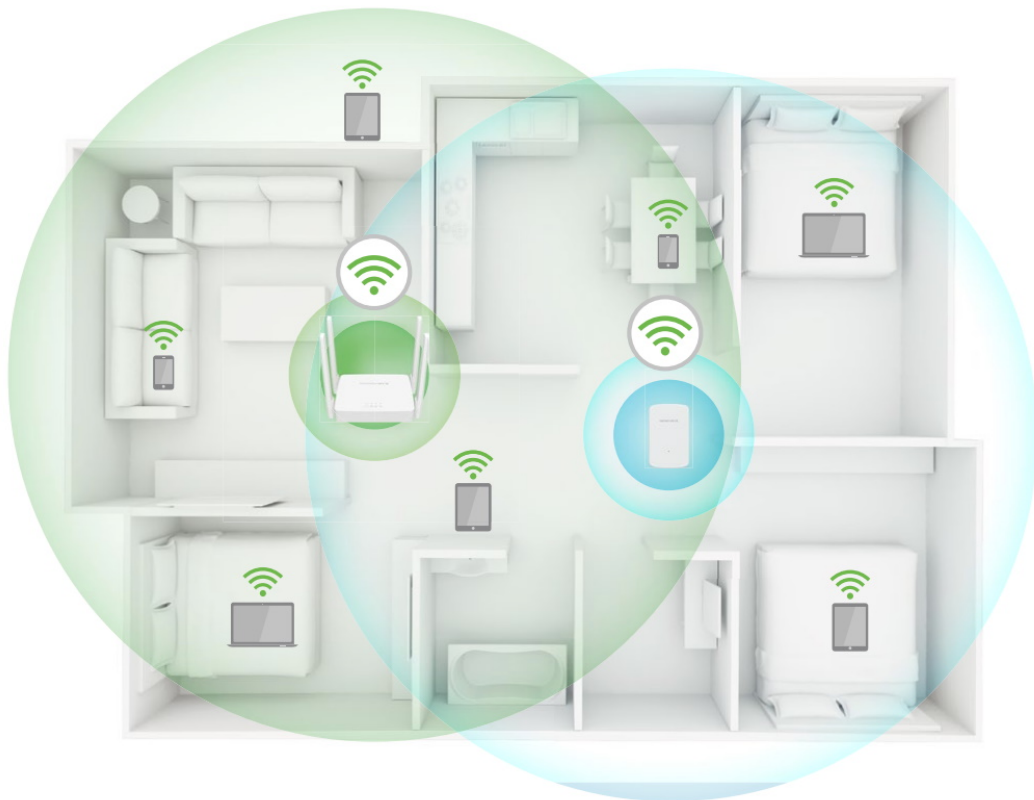

### Dvoupásmová síť Wi-Fi AC750

Dvoupásmová jednotka ME20 umožňuje současně připojit větší počet zařízení. Pásmo 2,4 GHz je vhodné pro vyřizování e-mailů a procházení webových stránek, zatímco pásmo 5 GHz pro hraní on-line her a streamování HD videí.

### Adaptivní výběr cesty připojení

Jednotka ME20 zajistí, že vaše síť vždy poběží tou nejvyšší rychlostí, neboť inteligentně vybírá nejrychlejší dostupnou cestu připojení k routeru a pásmo přenosu dat.

## Vestavěný režim přístupového bodu

ME20 je více než extender signálu Wi-Fi sítě. Pokud využíváte kabelovou síť, připojte kabelové internetové připojení k jednotce ME20 pomocí ethernetového kabelu a proměňte ji na dvoupásmový Wi-Fi přístupový bod.