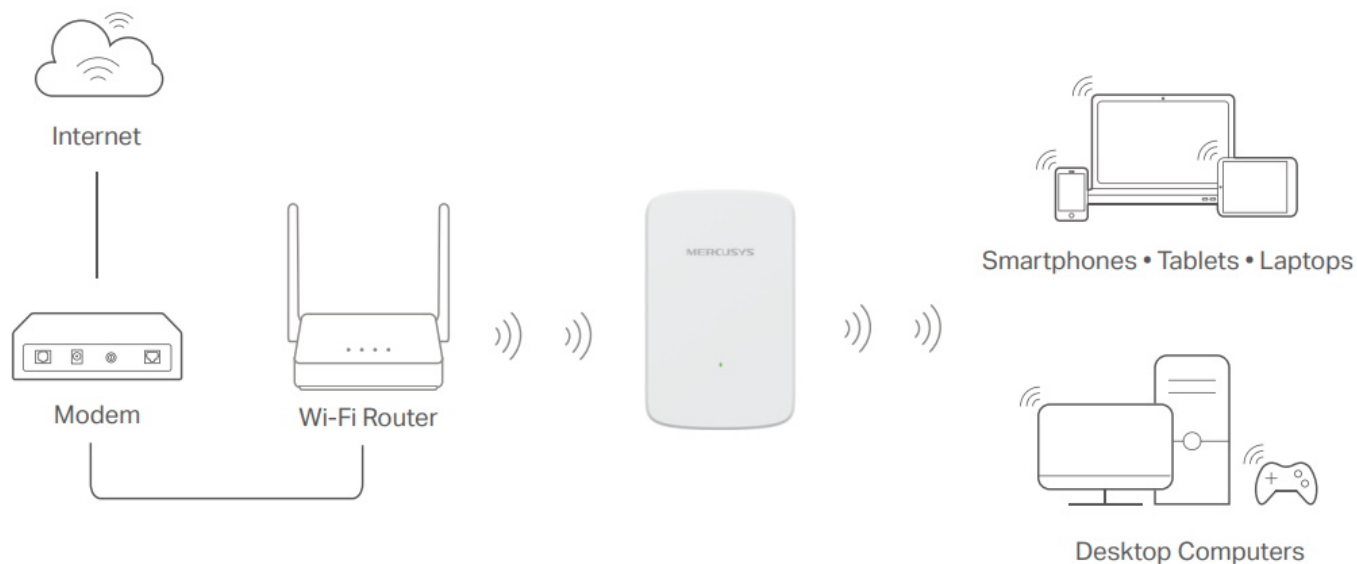

### Adaptivní výběr cesty připojení

Jednotka ME20 zajistí, že vaše síť vždy poběží tou nejvyšší rychlostí, neboť inteligentně vybírá nejrychlejší dostupnou cestu připojení k routeru a pásmo přenosu dat.

### Snadné nastavení za několik sekund

Stiskněte tlačítko WPS na routeru a tlačítko WPS na extenderu signálu a rozšířte dosah Wi-Fi sítě za několik sekund.

## Chytrý indikátor signálu

Barevný LED indikátor vám pomůže najít správné umístění extenderu signálu, aby bylo Wi-Fi pokrytí co nejlepší.

## Vestavěný režim přístupového bodu

ME20 je více než extender signálu Wi-Fi sítě. Pokud využíváte kabelovou síť, připojte kabelové internetové připojení k jednotce ME20 pomocí ethernetového kabelu a proměňte ji na dvoupásmový Wi-Fi přístupový bod.