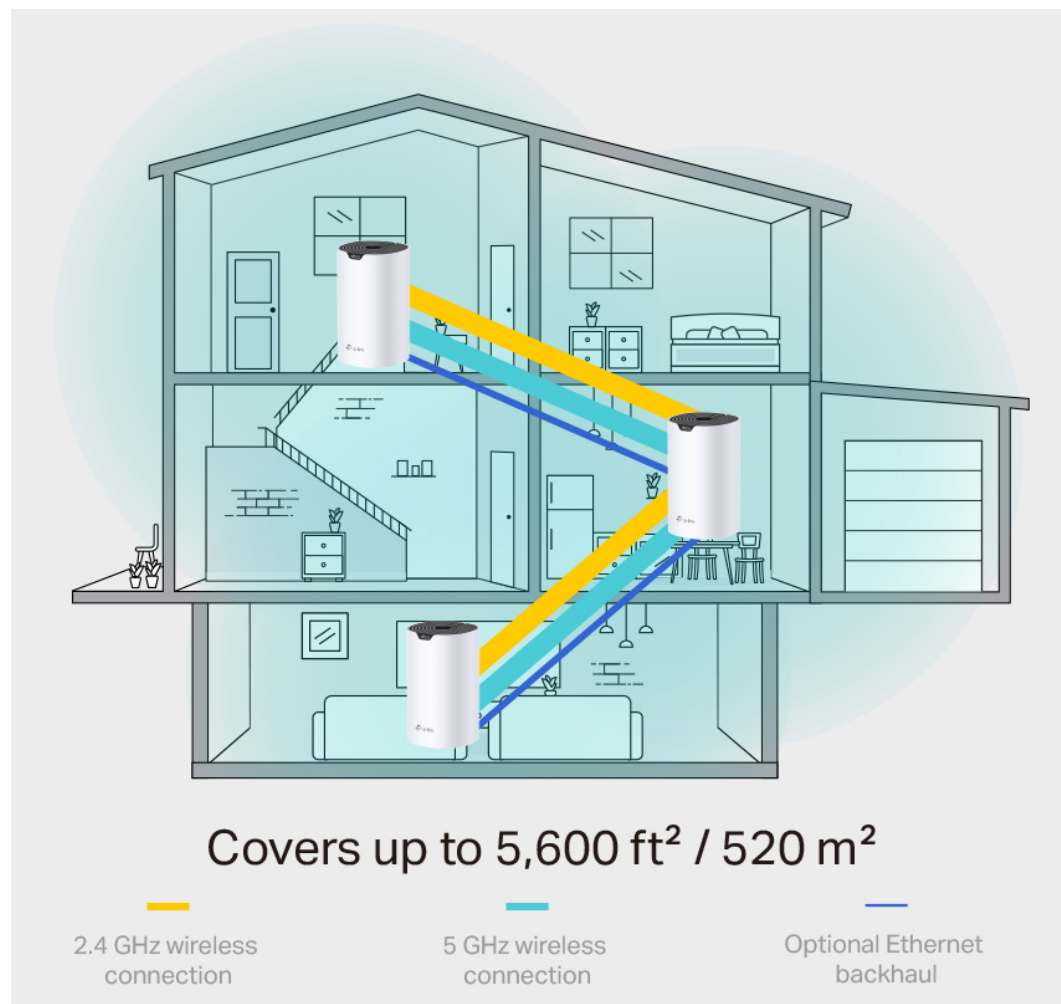

5 GHz  **1300 Mbps**

2.4 GHz  **600 Mbps**

- **Rychlost Wi-Fi 1900 Mb/s:** Sledujte své oblíbené seriály v rozlišení 4K s kombinovanou rychlostí až 1900 Mb/s (600 Mb/s v pásmu 2,4 GHz a 1300 Mb/s v pásmu 5 GHz) s technologií 3x3 MU-MIMO.
- **Připojení více než 100 zařízení:** Deco si poradí s datovými přenosy i v těch nejužších sítích a zajistí spolehlivé připojení pro více než 100 zařízení.
- **Bezproblémové pokrytí silnějším signálem:** Díky pokročilé technologii mesh mezi sebou jednotky Deco spolupracují, aby vytvořily sjednocenou síť s jedním názvem. Zařízení se automaticky přepojují mezi jednotkami Deco, jak se pohybujete po domě.
- **Plně gigabitový ethernet:** Tři gigabitové ethernetové porty WAN/LAN poskytují spolehlivý přístup k internetu s vysokou rychlostí.
- **Robustní rodičovská kontrola:** Omezte čas strávený na internetu a zablokujte nevhodné webové stránky na

základě jedinečných profilů, které lze vytvořit pro každého člena rodiny.

- **Dva režimy v jednom:** Funguje jako router nebo přístupový bod pro vytvoření flexibilní domácí sítě.
- **Snadné nastavení:** Skutečně jednoduché nastavení s aplikací Deco, která vás provede krok za krokem.

Zabiják mrtvých zón Wi-Fi

Deco S7 nabízí snadný způsob, jak zajistit silný Wi-Fi signál v každém rohu vašeho domu, na ploše až 520 m² (sada se 3 jednotkami). Bezdrátová připojení a volitelné páteřní ethernetové připojení pracují společně na propojení jednotek Deco, díky čemuž bude vaše síť rychlejší a zajistí nepřerušované připojení všech zařízení.