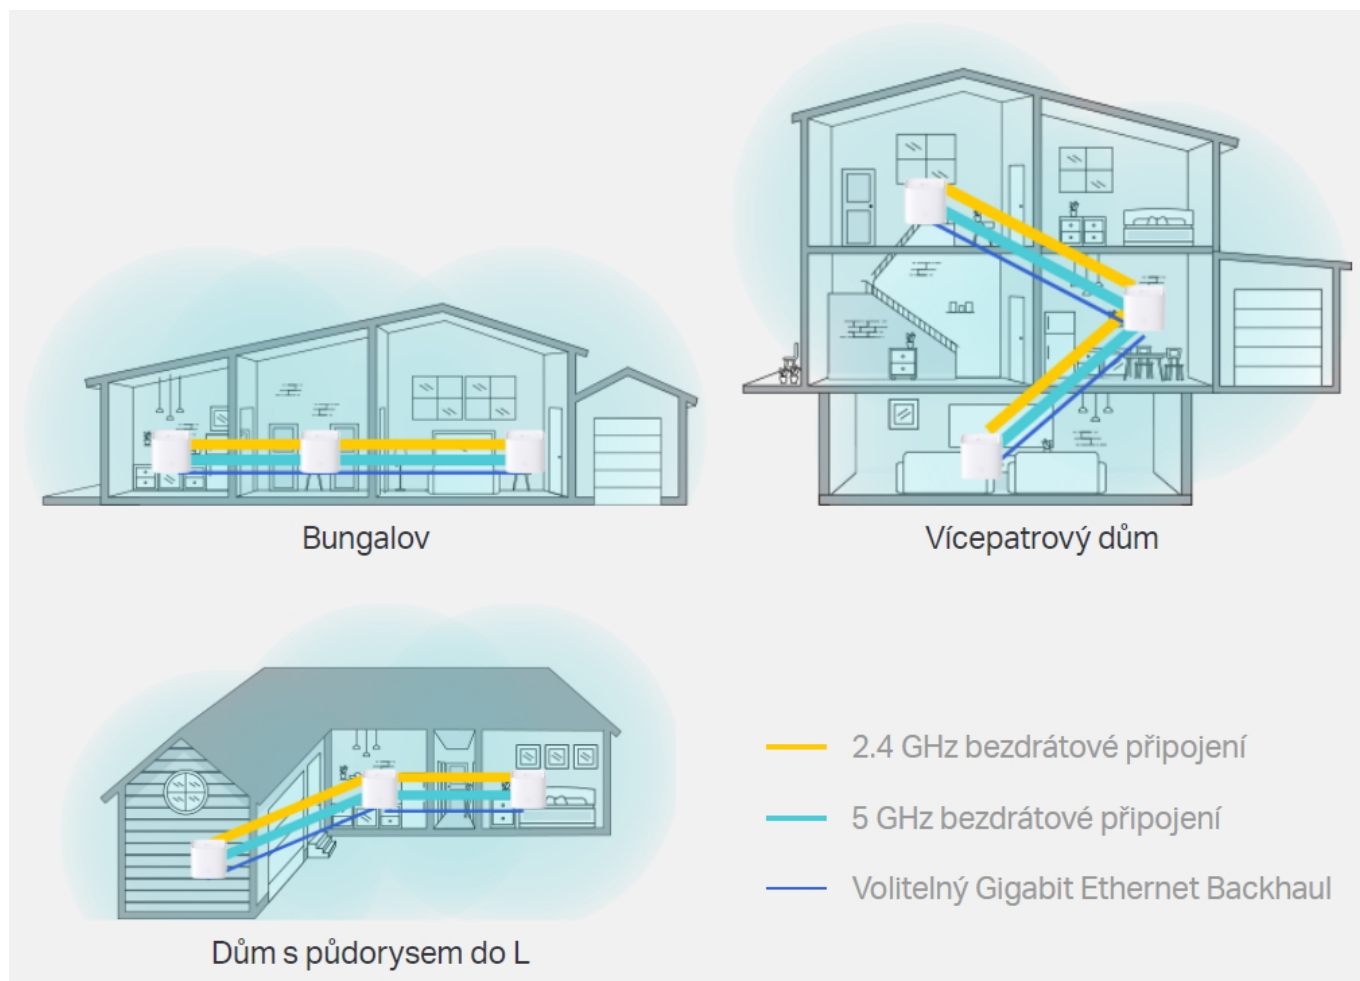

HC220-G5 využívá systém více jednotek k dosažení bezproblémového celoplošného Wi-Fi pokrytí. Díky standardizované technologii **EasyMesh** spolupracují jednotky na vytvoření jednotné sítě s jediným názvem sítě. Systém jednotek HC220-G5 poskytuje rychlé a stabilní spojení rychlostí **až 1200 Mb/s** s podporou standardu **802.11ac (Wi-Fi 5)** a je tak ideální pro pokrytí celé domácnosti bezdrátovým signálem (**součástí balení jsou 2 jednotky**).

5 GHz  **867 Mbps**

2.4 GHz  **300 Mbps**

- **Rychlejší připojení:** Rychlost až 1200 Mb/s - 867 Mb/s v pásmu 5 GHz a 300 Mb/s v pásmu 2,4 GHz.
- **Zvýšené bezproblémové pokrytí:** Dosáhněte bezproblémového pokrytí celé domácnosti pomocí čistějšího a silnějšího signálu Wi-Fi.
- **Jedna sjednocená síť:** Více jednotek tvoří síť v celé domácnosti, která automaticky vybírá nejlepší připojení, když se pohybujete po domě.
- **Vylepšené zabezpečení:** Šifrování WPA3, Multi-SSID a rodičovská kontrola poskytují přizpůsobené a bezpečnější online prostředí.
- **Kompatibilní s EasyMesh:** Poskytuje pokrytí mesh Wi-Fi celé domácnosti standardizovanou mesh technologií.
- **Snadné nastavení:** Nastavte router během několika minut pomocí intuitivní aplikace Aginet.
- **Vzdálená správa:** TAUC cloud management, TR-181, TR-111 a TR-143 jsou podporovány.

Pokrytí celé domácnosti

HC220-G5, vybavený technologií EasyMesh, poskytuje silný signál Wi-Fi v každém rohu vašeho domova. Bezdrátová připojení a volitelný Ethernet backhaul spolupracují na propojení každé jednotky a poskytují ještě vyšší rychlost sítě a skutečně bezproblémové pokrytí.

2v1 režim routeru a přístupového bodu

Flexibilní a multifunkční zařízení HC220-G5 obsahuje řadu funkcí, aby mohlo plnit roli routeru nebo přístupového bodu. Vyberte si režim pro skutečné požadavky sítě a zažijte maximální flexibilitu bezdrátového připojení.