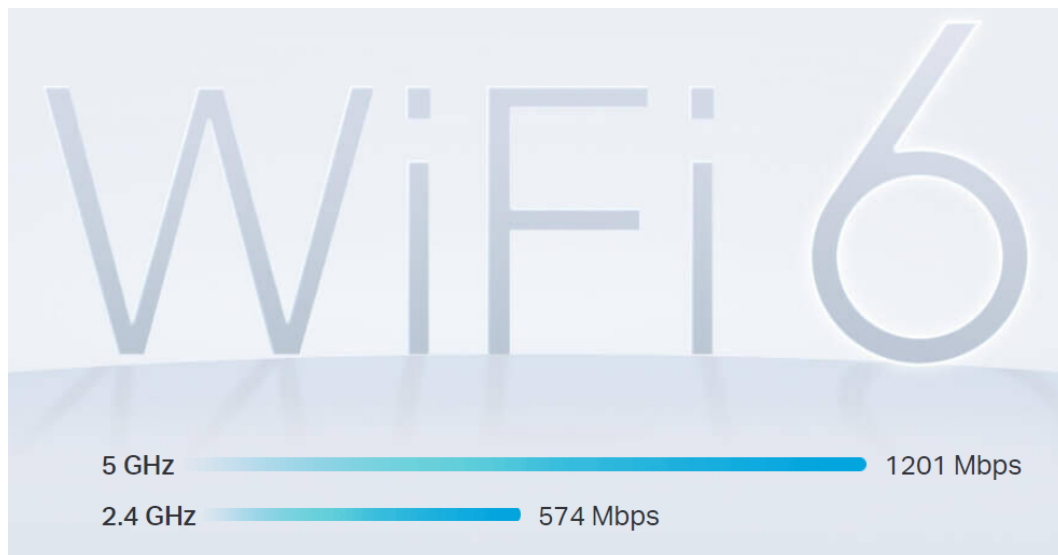

### TP-Link HX220 2 ks

HX220 využívá systém více jednotek k dosažení bezproblémového celoplošného Wi-Fi pokrytí. Díky standardizované technologii **EasyMesh** spolupracují jednotky na vytvoření jednotné sítě s jediným názvem sítě.

Systém jednotek HX220 poskytuje rychlé a stabilní spojení rychlostí **až 1800 Mb/s** s podporou standardu **802.11ax (Wi-Fi 6)** a je tak ideální pro pokrytí celé domácnosti bezdrátovým signálem (**součástí balení jsou 2 jednotky**).

### Mesh systém s Wi-Fi 6

HX220, vyzbrojený technologií Wi-Fi 6, poskytuje vyšší rychlosti až 1,8 Gb/s pro streamování a hraní v 8K/4K bez vyrovnávací paměti, a to se všemi připojenými mobilními zařízeními, chytrou domácností a dalšími elektronickými zařízeními.