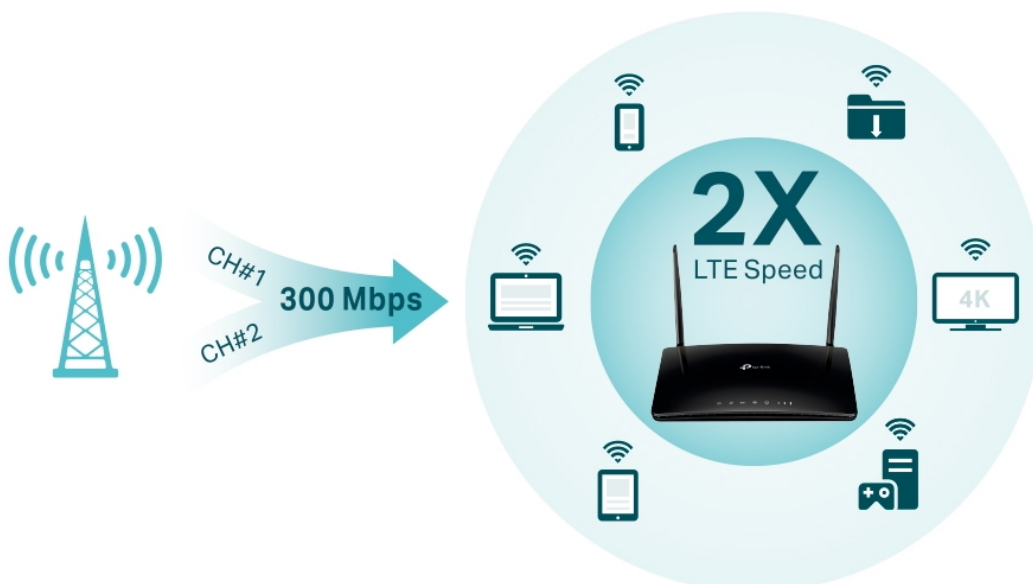

Popis

TP-Link Archer MR500

Router poskytuje **čtyři gigabitové porty** a tím i spolehlivé kabelové připojení pro zařízení náročná na šířku pásma, jako jsou například herní konzole. Dvě oddělené bezdrátové sítě využívající pásma **2,4 GHz** a **5 GHz** poskytují optimalizovaný výkon **až 1167 Mb/s** a minimalizují vzájemné rušení signálu. Dvě externí LTE antény a nejnovější bezdrátové technologie vám umožní užívat si stabilní a efektivní připojení.

- **Pokročilý 4G+ router** - podporuje 4G+ Cat6 pro zvýšení datové rychlosti až na 300 Mbps.
- **Zapojte SIM kartu a hrajte** - není potřeba žádná konfigurace, kompatibilita SIM karet ve více než 100 zemích je zajištěna léty praktických testů.
- **Podpora MU-MIMO** - simultánní datové toky zvyšují propustnost Wi-Fi a efektivitu sítě.
- **Podporuje TP-Link OneMesh** - spolupracuje s produkty TP-Link OneMesh a vytváří flexibilní a nákladově efektivní síť Mesh.
- **Lepší signál pro připojení všude** - vychutnejte si stabilní a efektivní připojení ke každému zařízení díky dvěma externím odnímatelným LTE anténám.
- **Plně gigabitové porty** - poskytují spolehlivé kabelové připojení pro zařízení náročná na šířku pásma, jako jsou herní konzole a IPTV.
- **Režim Wi-Fi Router** - zapojte ethernetový kabel do portu LAN/WAN pro flexibilní přístup jako záložní možnost, pokud nemůžete získat připojení 4G.
- **Snadné nastavení a správa** - nastavte Archer MR500 během několika minut díky jeho intuitivnímu webovému rozhraní a výkonné aplikaci Tether.

ZÁKLADNÍ SPECIFIKACE

Standard: IEEE 802.11a/b/g/n/ac, 4G LTE, 3G mobilní síť

Rychlost datového přenosu: 867 Mbit/s 5 GHz, 300 Mbit/s 2,4 GHz

Anténa: 2x externí 4G LTE anténa

Porty: 3x RJ-45 LAN, 1x RJ-45 LAN/WAN, 1x nano SIM slot