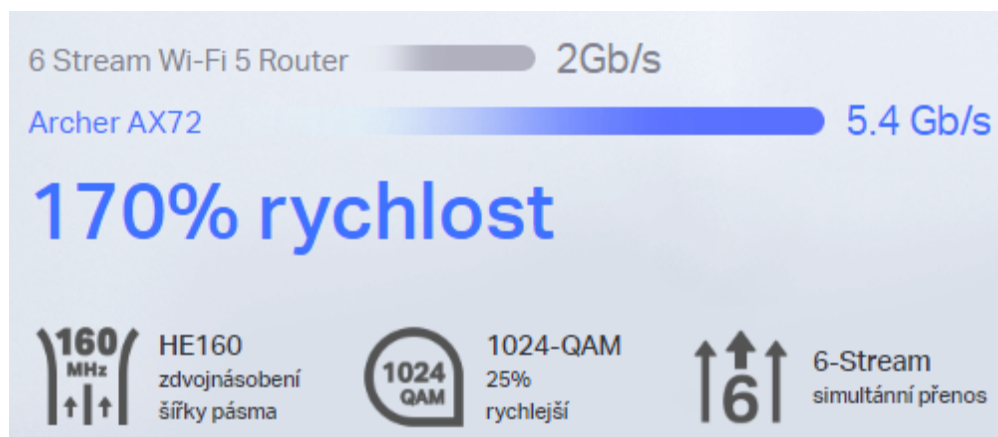

- **Gigabit Wi-Fi pro 8K streamování** - 5400 Mb/s WiFi pro rychlejší procházení, streamování a stahování, to vše současně.
- **Plně vybavená Wi-Fi 6** - Je vybavena špičkovou strukturou 4T4R a HE160 v pásmu 5 GHz, která umožňuje