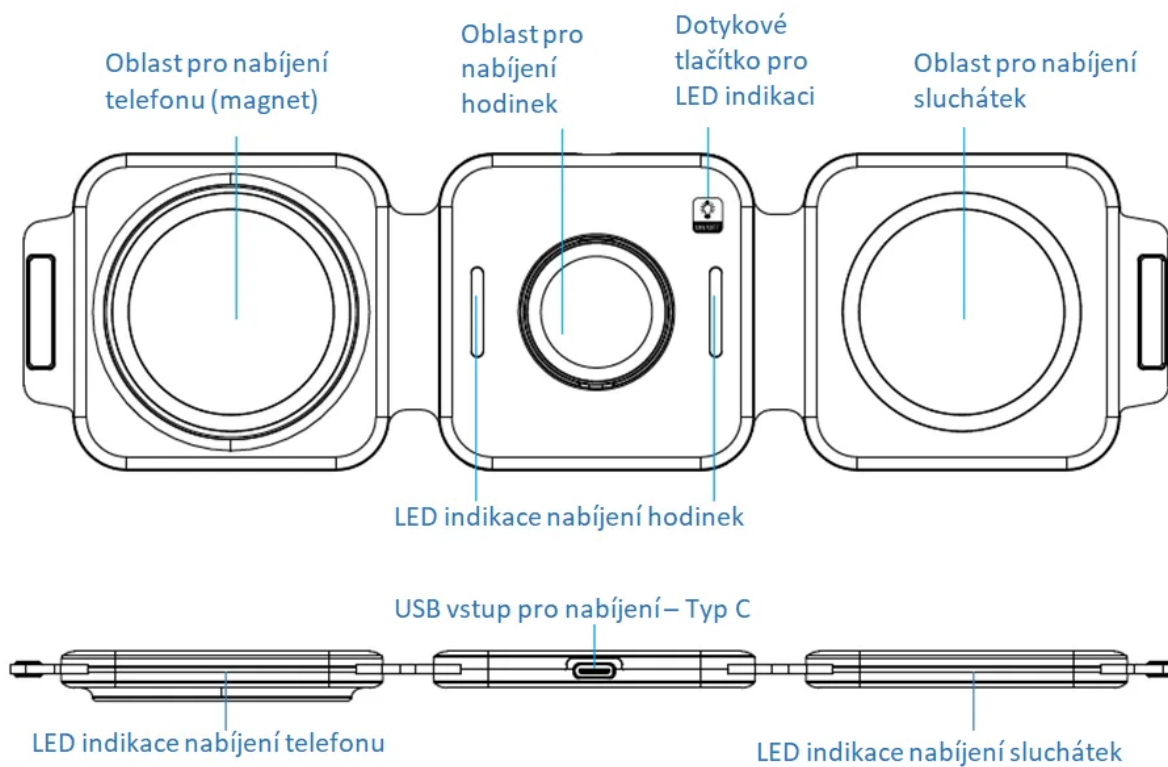

CEL-TEC W1 3V1 ČERNÁ

| | |
|--------------|---|
| Cena celkem: | 1 412 Kč (bez DPH: 1 167 Kč) |
| Běžná cena: | 1 553 Kč |
| Ušetříte: | 141 Kč |
| Kód zboží: | NABCEL0003 |
| Part No.: | 2210-056 |
| Záruka: | 24 měs. |
| Stav: | Nové zboží |

Popis

Cel-Tec W1 3v1

Praktická bezdrátová nabíječka se skládacím designem nabízí **tři nabíjecí plochy**. Je vybavena chytrým čipem, který efektivně řídí nabíjení mobilního telefonu, chytrých hodinek a bezdrátových sluchátek. Disponuje rychlým bezdrátovým nabíjením o výkonu **až 15 W** pro chytrý telefon, **5 W** pro sluchátka a **2,5 W** pro chytré hodinky. Nabíječka je vhodná především pro produkty Apple iPhone, AirPods a iWatch, ale je kompatibilní i se všemi zařízeními, které podporují standard bezdrátového připojení **Qi**. Aktuální stav nabíjení je indikován LED podsvícením (lze vypnout).

ZÁKLADNÍ SPECIFIKACE

Vstup: QC 18 W

Výstupní výkon: max. 15 W (kompatibilní 10/ 7,5/ 5/ 2,5 W)

Konektor: USB typ C

Rozměry: 258 x 71 x 11 mm

Barva: černá