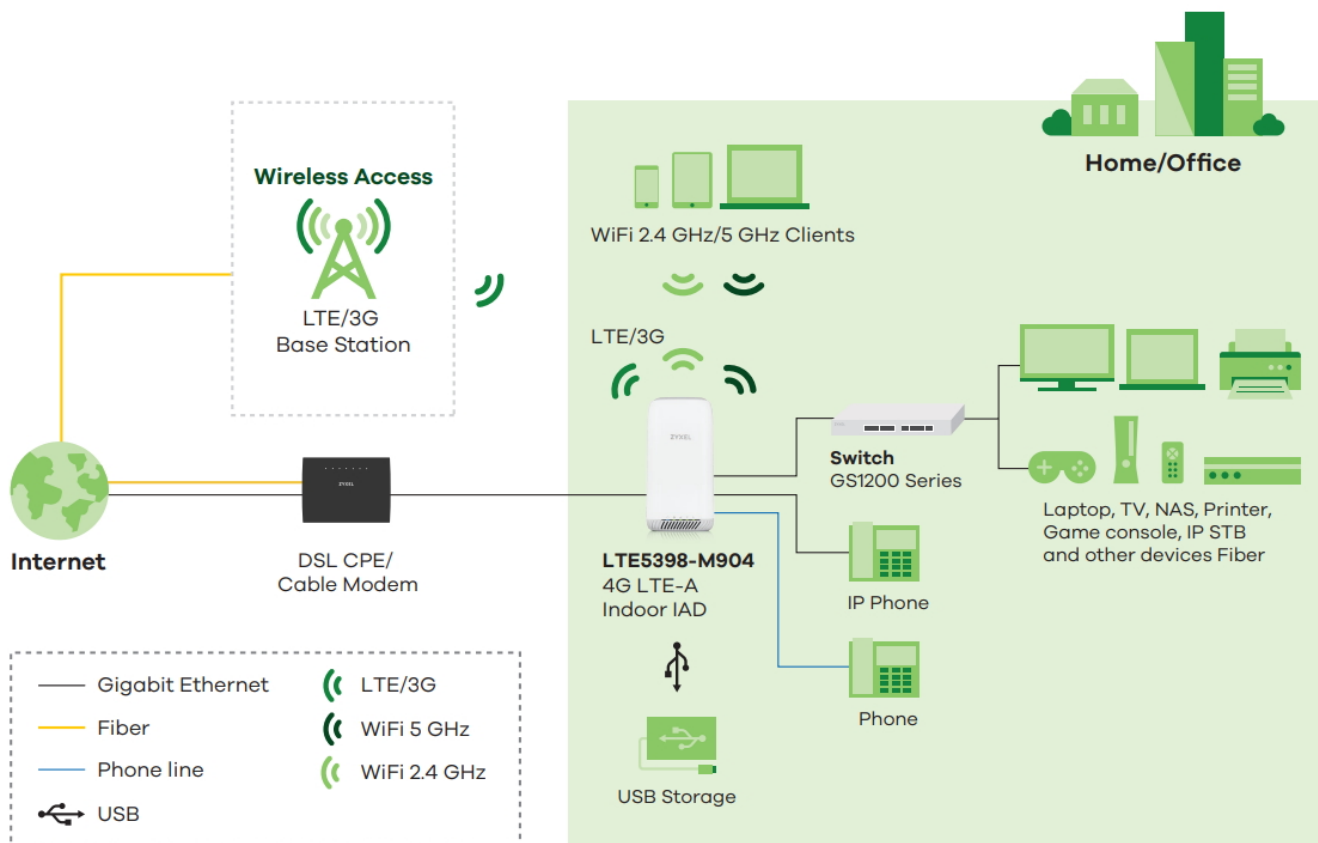

ZYXEL LTE5398-M904

Cena celkem:	5 945 Kč (bez DPH: 4 913 Kč)
Běžná cena:	6 539 Kč
Ušetříte:	594 Kč
Kód zboží:	NAAZYX1052
Part No.:	LTE5398-M904-EU01V1F
Záruka:	24 měs.
Stav:	Nové zboží

Popis

ZyXEL LTE5398-M904

4G/LTE-A router s nejlepší technologií **Cat.18** umožňuje rychlost přenosu dat **až 1200 Mb/s**. Souběžná **Wi-Fi** technologie poskytuje plynulé streamování dle standardu **AC2050** v pásmech **2,4 GHz a 5 GHz**. Maximální pokrytí signálu zajišťují **čtyři interní 4G/LTE antény** a šest interních Wi-Fi antén. Samozřejmostí je možnost kabelového připojení pomocí **dvou RJ-45** portů. **Záložní připojení přes více WAN** snižuje riziko výpadku sítě, který hrozí v případě použití technologie spoléhající pouze na jednu. Pokud vaše brána podporuje záložní připojení přes více WAN, stačí router připojit ke stávající bráně a LTE nastavit jako záložní WAN. Router je tak ideální pro malé firmy, domácí podniky nebo začínající společnosti, které chtějí zajistit nepřetržité připojení k internetu pro své podnikání. K dispozici jsou také dva SMA porty pro externí LTE/3G anténu. Zařízení můžete propojit s výkonnou bezpečnostní bránou, přepínači, NAS servery, **VoLTE** nebo **VoIP**, a vytvořit tak systém, který splní veškeré nároky na podnikovou nebo domácí síť. Pro snadné nastavení a použití lze využít mobilní aplikaci ZyXEL Air.

Součástí balení je ethernet kabel a napájecí adaptér.

ZÁKLADNÍ SPECIFIKACE

Standard sítě: IEEE 802.11a/b/g/n/ac

Anténa: 4x interní (4G/LTE), 6x interní (Wi-Fi), 2x externí konektor SMA

Porty: 1x RJ-45 LAN, 1x RJ-45 LAN/WAN, 1x RJ-11, 1x USB 2.0, 1x SIM slot (microSIM)

Přenosová rychlost: 1200 Mbps (LTE)

Zabezpečení: WPA, WPA2, WPA2-Personal

Rozměry: 205 x 100 x 100 mm

Hmotnost: 599 g