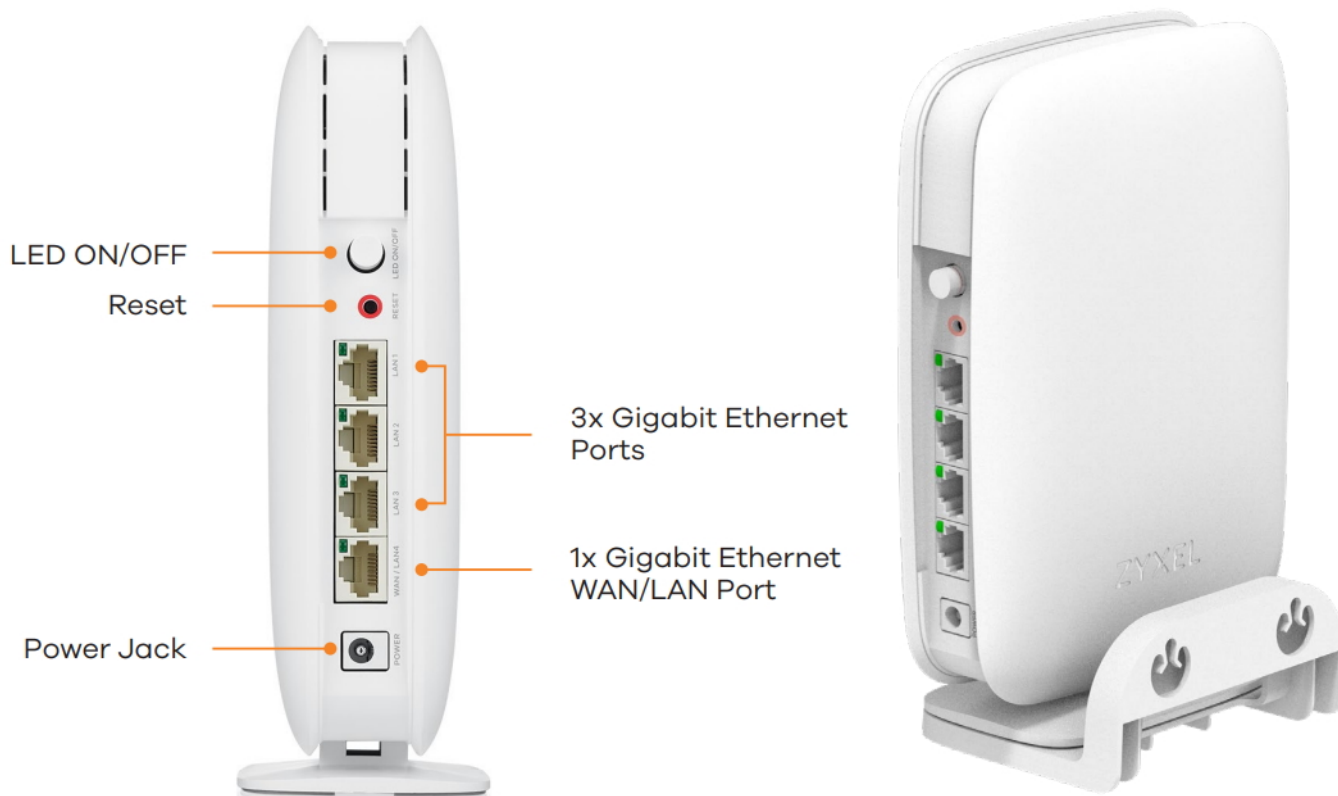

Popis**ZyXEL Multy M1**

Dvoupásmový přístupový bod s podporou standardů **802.11a/b/g/n/ac/ax** disponuje moderní technologií **Wi-Fi 6**, která i v prostředí s velkým počtem síťových zařízení poskytuje rychlejší a spolehlivější připojení. V pásmu 2,4 GHz dosahuje přenosových rychlostí **až 574 Mbit/s** a v pásmu 5 GHz **až 1201 Mbit/s**. Technologie **Beamforming** a dvě dvoupásmové antény s vysokým ziskem společně přizpůsobují pokrytí Wi-Fi tak, aby se dokonale přizpůsobilo vaší domácnosti a soustředilo sílu signálu na každé zařízení. Technologie **OFDMA** a **DL/UL MU-MIMO** zvyšují efektivitu provozu a usnadňují fungování aplikací náročných na šířku pásma a přenos velkých paketů. Z portů jsou k dispozici **tři GbE RJ-45 LAN** a **jeden GbE RJ-45 WAN/LAN**.

Balení obsahuje **jednu jednotku** Multy M1.

Mimořádné pokrytí Wi-Fi sítě po celé domácnosti

Trápí vás doma kvůli starému routeru špatné bezdrátové pokrytí? Multy M1 vás těchto starostí zbaví díky výkonné bezdrátové síti s větším pokrytím a silnějším signálem. Bez ohledu na velikost vašeho domu Multy M1 poskytuje širší bezdrátové pokrytí pro lepší připojení.

Jedna Wi-Fi síť pro bezproblémové připojení v celé domácnosti

Multy generuje jedno jméno a heslo do bezdrátové sítě, takže s připojenými zařízeními můžete volně chodit, pracovat a hrát kdekoli v domácnosti, aniž byste se museli připojovat k další síti.

Flexibilní připojení kabelových i bezdrátových zařízení

Díky multigigabitovému řešení můžete využívat plnou kapacitu své domácí sítě. Každé Multy M1 má čtyři gigabitové Ethernet LAN porty pro připojení mediálních serverů, síťových úložišť (NAS), přepínačů a dalších zařízení chytré domácnosti.