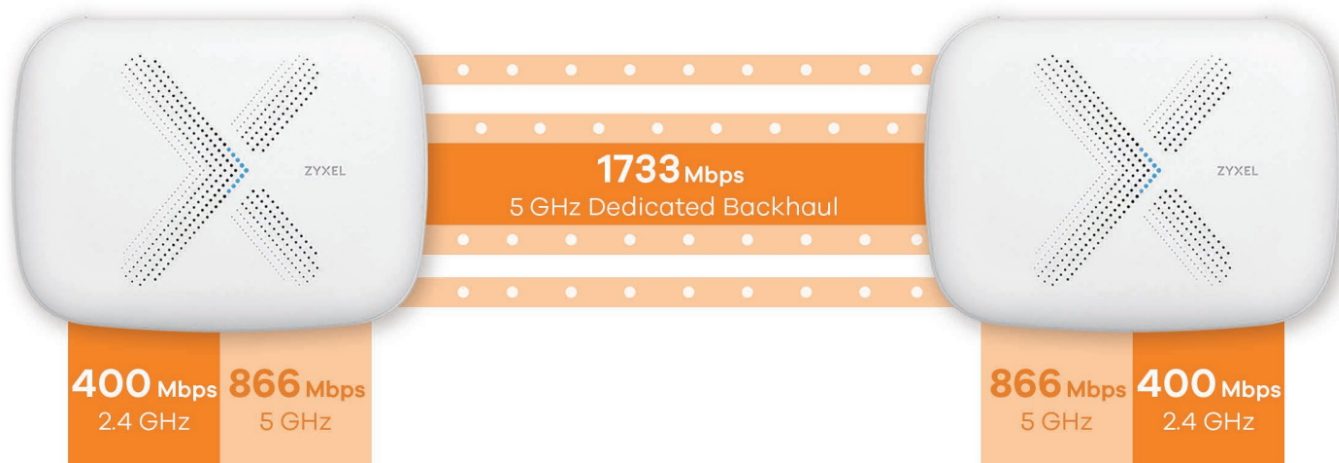

ZYXEL MULTY X 2KS

Cena celkem:	9 000 Kč (bez DPH: 7 438 Kč)
Běžná cena:	9 901 Kč
Ušetříte:	900 Kč
Kód zboží:	NETZXL0039
Part No.:	WSQ50-EU0201F
Záruka:	24 měs.
Stav:	Nové zboží

Popis**ZyXEL Multy X 2 ks**

Přístupový bod pracující v pásmech **2,4 GHz a 5 GHz**, podporuje standardy **802.11a/b/g/n/ac/ac-wave2**. V pásmu 2,4 GHz dosahuje přenosových rychlostí **až 400 Mbit/s**, v pásmu 5 GHz **až 866 Mbit/s** a ve vyhrazeném pásmu 5 GHz (mezi jednotkami Multy) **až 1733 Mbit/s**. Díky tomu nabídne výkonnou bezdrátovou síť, která poskytuje nejen lepší pokrytí, ale také rychlé bezdrátové připojení. Technologie **Beamforming** a devět antén s vysokým ziskem společně přizpůsobují pokrytí Wi-Fi tak, aby se dokonale přizpůsobilo vaší domácnosti a soustředilo sílu signálu na každé zařízení. Technologie **MU-MIMO** zvýší rychlost, datovou propustnost a umožňuje obsloužit **více zařízení současně**. Z portů jsou k dispozici **tři GbE RJ-45 LAN, jeden GbE RJ-45 WAN/LAN a jeden USB 2.0 port**.

Balení obsahuje **dvě jednotky Multy X**, které pokryjí Wi-Fi signálem plochu až **až 464 m²**. Přidáním třetí jednotky lze toto pokrytí zvýšit až na celkových **696 m²**.

Získejte rychlý internet, který si zasloužíte

Třípásmový bezdrátový systém Multy dosahuje maximální rychlosti přenosu prostřednictvím vyhrazeného 5 GHz připojení mezi svými uzly. Výsledkem je výkonná bezdrátová síť, která poskytuje nejen lepší pokrytí, ale také rychlé bezdrátové připojení.